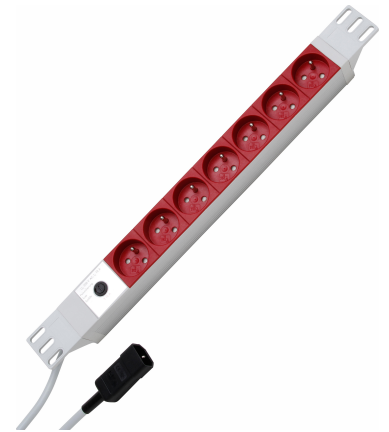

Artikelnummer	Artikelname
933704013	PROFiversal 7-fach, USV Steckdosenleiste in Schutzkontakt-Ausführung, Sicherung 10A, 19", 2m Zuleitung mit Kaltgerätestecker, Farbe: aluminium-rot

PROFiversal 7-fach, Mittenschutzkontakt-Ausführung (MSK), für USV- Anwendungen, mit Feinsicherung 10A, mit 45° gedrehten Töpfen, 44,45mm Topfabstand, universelle Befestigungsmöglichkeit, wiederanschließbar, Zuleitung H05VV-F3G 1,5mm², Länge: 2m, mit Kaltgerätestecker, 250VAC, 10A, Länge: 482,6mm, UTE,CEE7/V, Farbe: aluminium-rot

Technische Daten	933704013
Gehäuseform	rechteckig
Anzahl der Schutzkontakt-Steckdosen CEE 7/3 (Typ F)	0
FI-Schalter	nein
Mit Deckel	nein
Werkstoff	Metall
Schlagfestigkeit	nicht verfügbar
Transparent	nein
Mit Feinsicherung	nein
Anzahl der CEE-Steckdosen	0
Anzahl der Steckdosen mit Erdungsstift	0
Anzahl der sonstigen Steckdosen	0
Anzahl der Kaltgeräte-Steckdosen	0
Anzahl der Anschlüsse USB	0
Anzahl der Steckdosen Italienische Norm Typ Bipasso	0
Anzahl der Steckdosen Italienische Norm Typ P11	0
Anzahl der Steckdosen Type NEMA	0
Anzahl der Multistandard-Steckdosen universal	0
Anzahl der Steckdosen Französische Norm Typ E	7
Kompatibel mit Apple HomeKit	nein
Kompatibel mit Google Assistant	nein
Kompatibel mit Amazon Alexa	nein
Nennstrom	16,00 A
Farbe	grau
Aderquerschnitt	1,5 mm ²
Halogenfrei	nein
Oberflächenschutz	unbehandelt
Länge der Zuleitung	2 m
Mit Ein-/Ausschalter	nein
Netzrentstörfilter	nein
Verdrehter Zentraleinsatz	ja