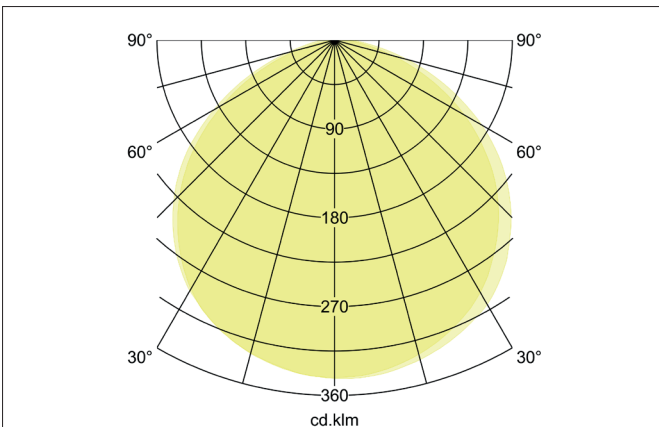

COATIS LED-Wandanbauleuchte, IP65, schaltbar
 Artikel-Nr. 10222103

Licht.
 Für Generationen.

Ausschreibungstext
 Rechteckige LED-Wandanbauleuchte, IP65, schaltbar, Höhe 72 mm Gewicht 1,260 kg, mit rotationssymmetrisch tief-breit-strahlender Lichtstärkeverteilung. Bemessungslichtstrom 825 lm, Bemessungsleistung 1 x 12 W, Lichtfarbe warmweiß, ähnlichste Farbtemperatur (CCT) 3.000 K, allgemeiner Farbwiedergabeindex CRI > 80, Gehäusewerkstoff: Aluminium, Farbe: graphit, zulässige Umgebungstemperatur (ta): -20 bis +45°C, Schutzklasse (EN 61140): I, Schutzart (DIN EN 60529): IP65. Mit elektronischem Betriebsgerät, schaltbar.

Artikeldaten	
Artikel-Nr.	10222103
GTIN	4255752500292
Serienname	COATIS
Kurzbeschreibung	LED-Wandanbauleuchte, IP65, schaltbar
Material	Aluminium
Farbe	graphit
Ausführung der Oberfläche	struktur
Form	rechteckig
Aufbauhöhe	72 mm
Lieferumfang	inkl. Konverter zum Anschluss an 230 V-Netzspannung, schaltbar
Nettogewicht	1,260 kg

COATIS LED-Wandanbauleuchte, IP65, schaltbar

Artikel-Nr. 10222103

Licht.
Für Generationen.

Lichttechnik	
Farbtemperatur	3.000 K
Lichtfarbe	weiß
Lichtaustritt	direkt
Lichtstrom	825 lm
Systemeffizienz	69 lm/W
Farbwiedergabe	CRI > 80
Leuchtenoptik	Abdeckung satiniert
Abstrahlwinkel	113°
Lichtverteilung	symmetrisch
Farbtemperatur einstellbar	Nein