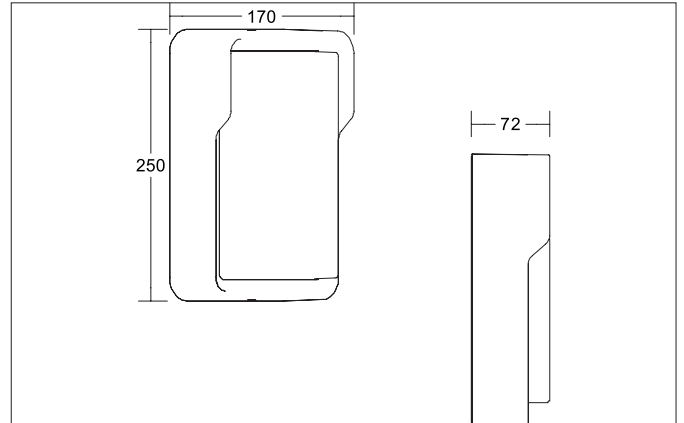

COATIS LED-Wandanbauleuchte, IP65, schaltbar
 Artikel-Nr. 10222103

Licht.
 Für Generationen.

Ausschreibungstext
 Rechteckige LED-Wandanbauleuchte, IP65, schaltbar, Höhe 72 mm Gewicht 1,260 kg, mit rotationssymmetrisch tief-breit-strahlender Lichtstärkeverteilung. Bemessungslichtstrom 825 lm, Bemessungsleistung 1 x 12 W, Lichtfarbe warmweiß, ähnlichste Farbtemperatur (CCT) 3.000 K, allgemeiner Farbwiedergabeindex CRI > 80, Gehäusewerkstoff: Aluminium, Farbe: graphit, zulässige Umgebungstemperatur (ta): -20 bis +45°C, Schutzklasse (EN 61140): I, Schutzart (DIN EN 60529): IP65. Mit elektronischem Betriebsgerät, schaltbar.

Artikeldaten	
Artikel-Nr.	10222103
GTIN	4255752500292
Serienname	COATIS
Kurzbeschreibung	LED-Wandanbauleuchte, IP65, schaltbar
Material	Aluminium
Farbe	graphit
Ausführung der Oberfläche	struktur
Form	rechteckig
Aufbauhöhe	72 mm
Lieferumfang	inkl. Konverter zum Anschluss an 230 V-Netzspannung, schaltbar
Nettogewicht	1,260 kg

Montagetechnik	
Montageart	Anbaumontage
Montageort	Wandmontage
Verstellbarkeit	nicht verstellbar
Prüfzeichen	UKCA
Geeignet für Durchgangsverdrahtung	Nein

Logistische Daten	
Bruttogewicht	1,46 kg
Länge Verpackung	175 mm
Breite Verpackung	95 mm
Höhe Verpackung	265 mm
Entsorgung am Ende der Lebensdauer	Das Produkt darf nicht mit dem Hausmüll entsorgt werden. Sie sind verpflichtet, solche Elektro-Altgeräte separat zu entsorgen. Informieren Sie sich bitte bei Ihrer Kommune über die Möglichkeiten der geregelten Entsorgung. Mit der getrennten Entsorgung führen Sie die Altgeräte dem Recycling oder anderen Formen der Wiederverwertung zu. Sie helfen damit zu vermeiden, dass u. U. belastende Stoffe in die Umwelt gelangen.