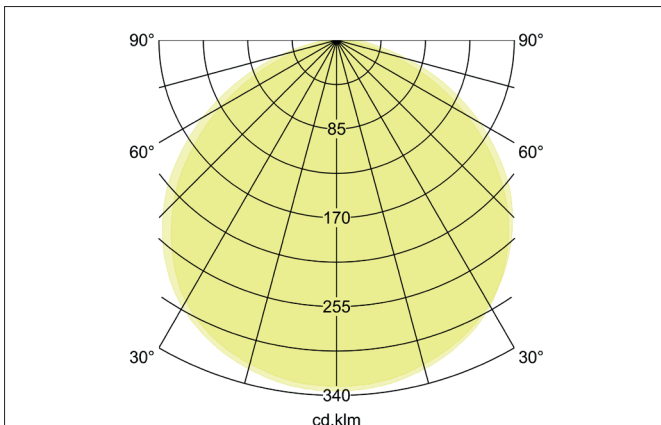

COATIS LED-Wandanbauleuchte, IP65, schaltbar
 Artikel-Nr. 10224103

Licht.
 Für Generationen.

Ausschreibungstext
 Rechteckige LED-Wandanbauleuchte, IP65, schaltbar, Höhe 72 mm Gewicht 1,340 kg, mit rotationssymmetrisch tief-breit-strahlender Lichtstärkeverteilung. Bemessungslichtstrom 735 lm, Bemessungsleistung 1 x 12 W, Lichtfarbe warmweiß, ähnlichste Farbtemperatur (CCT) 3.000 K, allgemeiner Farbwiedergabeindex CRI > 80, Gehäusewerkstoff: Aluminium, Farbe: graphit, zulässige Umgebungstemperatur (ta): -20 bis +45°C, Schutzklasse (EN 61140): I, Schutzart (DIN EN 60529): IP65. Mit elektronischem Betriebsgerät, schaltbar.

Artikeldaten	
Artikel-Nr.	10224103
GTIN	4255752500322
Serienname	COATIS
Kurzbeschreibung	LED-Wandanbauleuchte, IP65, schaltbar
Material	Aluminium
Farbe	graphit
Ausführung der Oberfläche	struktur
Form	rechteckig
Aufbauhöhe	72 mm
Lieferumfang	inkl. Konverter zum Anschluss an 230 V-Netzspannung, schaltbar
Nettogewicht	1,340 kg