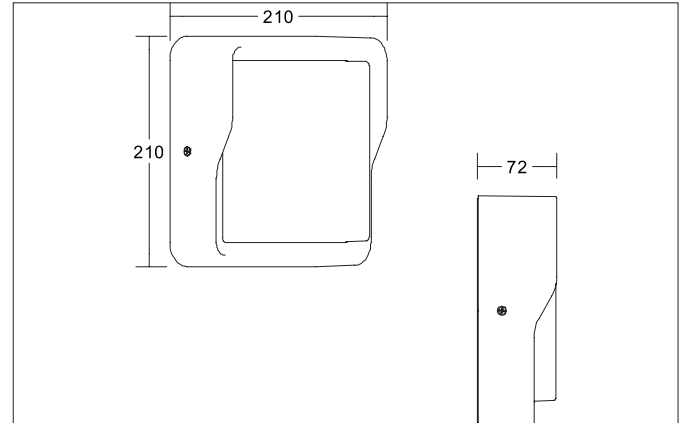

COATIS LED-Wandanbauleuchte, IP65, schaltbar
 Artikel-Nr. 10224103

Licht.
 Für Generationen.

Ausschreibungstext
 Rechteckige LED-Wandanbauleuchte, IP65, schaltbar, Höhe 72 mm Gewicht 1,340 kg, mit rotationssymmetrisch tief-breit-strahlender Lichtstärkeverteilung. Bemessungslichtstrom 735 lm, Bemessungsleistung 1 x 12 W, Lichtfarbe warmweiß, ähnlichste Farbtemperatur (CCT) 3.000 K, allgemeiner Farbwiedergabeindex CRI > 80, Gehäusewerkstoff: Aluminium, Farbe: graphit, zulässige Umgebungstemperatur (ta): -20 bis +45°C, Schutzklasse (EN 61140): I, Schutzart (DIN EN 60529): IP65. Mit elektronischem Betriebsgerät, schaltbar.

Artikeldaten	
Artikel-Nr.	10224103
GTIN	4255752500322
Serienname	COATIS
Kurzbeschreibung	LED-Wandanbauleuchte, IP65, schaltbar
Material	Aluminium
Farbe	graphit
Ausführung der Oberfläche	struktur
Form	rechteckig
Aufbauhöhe	72 mm
Lieferumfang	inkl. Konverter zum Anschluss an 230 V-Netzspannung, schaltbar
Nettogewicht	1,340 kg

Montagetechnik	
Montageart	Anbaumontage
Montageort	Wandmontage
Verstellbarkeit	nicht verstellbar
Prüfzeichen	UKCA
Geeignet für Durchgangsverdrahtung	Nein

Logistische Daten	
Bruttogewicht	1,59 kg
Länge Verpackung	215 mm
Breite Verpackung	95 mm
Höhe Verpackung	225 mm
Entsorgung am Ende der Lebensdauer	Das Produkt darf nicht mit dem Hausmüll entsorgt werden. Sie sind verpflichtet, solche Elektro-Altgeräte separat zu entsorgen. Informieren Sie sich bitte bei Ihrer Kommune über die Möglichkeiten der geregelten Entsorgung. Mit der getrennten Entsorgung führen Sie die Altgeräte dem Recycling oder anderen Formen der Wiederverwertung zu. Sie helfen damit zu vermeiden, dass u. U. belastende Stoffe in die Umwelt gelangen.