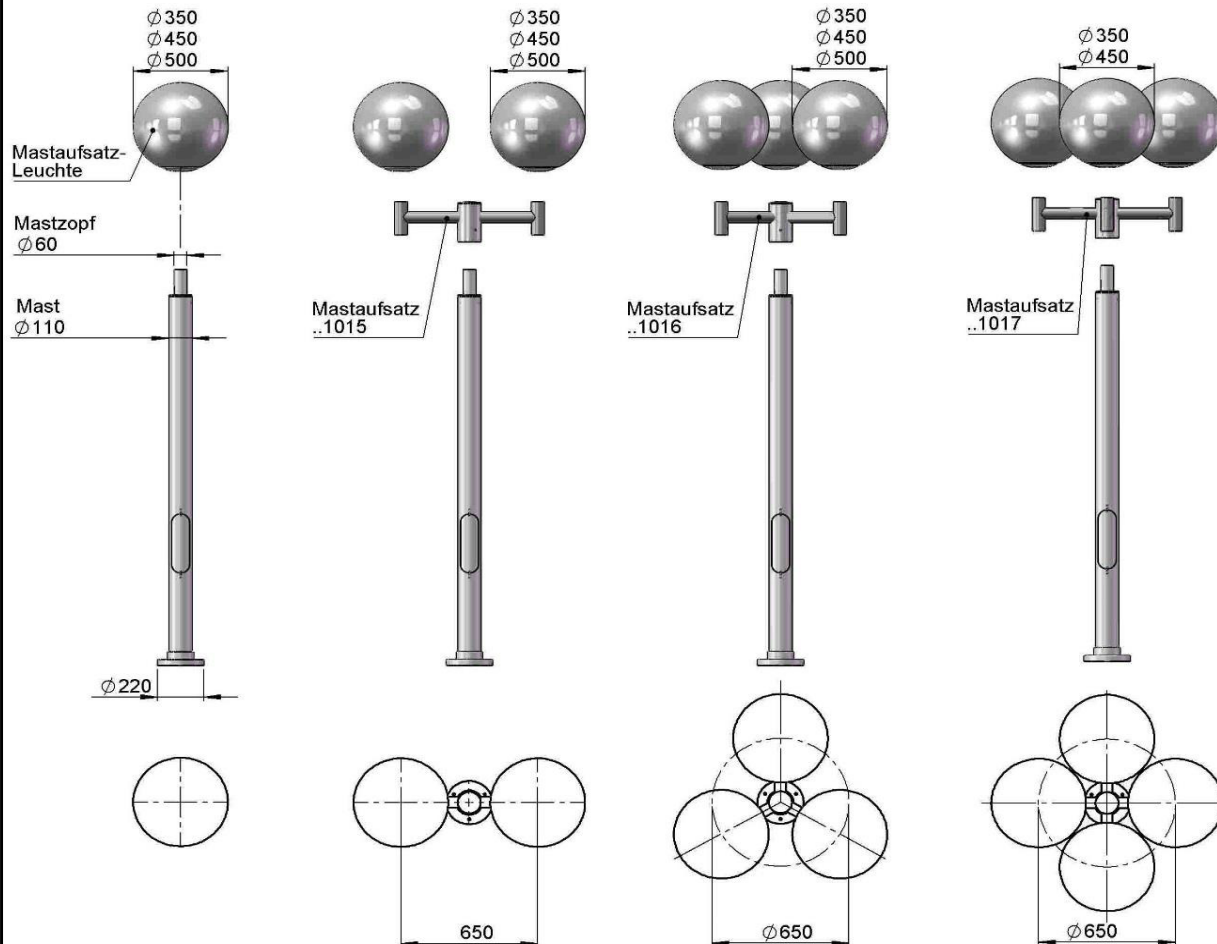

Kugelleuchten / Mastaufsatzleuchten

1 - flammig

2-flammig

3 - flammig

4-flammig

Auf Anfrage sind die Kugel-Aufsatzleuchten ≥ 350 mm in folgenden Bestückungen lieferbar:

TC-TEL 26 bis 42 W • TC-D / TC-T 10 bis 26 W • HI und HS 70 W

Mastaufsatzleuchte

| Art.Nr. | Farbe | Kugel Ø | Socket | Bestückung |
|----------|---------|---------|--------|-----------------|
| 660850 | schwarz | Ø350 mm | E27 | 1 x QA 55 77 W |
| 680850 | weiß | Ø350 mm | E27 | 1 x QA 55 77 W |
| 660854 | schwarz | Ø450 mm | E27 | 1 x QA 60 116 W |
| 680854 | weiß | Ø450 mm | E27 | 1 x QA 60 116 W |
| 660858 * | schwarz | Ø500 mm | E27 | 1 x QA 60 116 W |
| 680858 * | weiß | Ø500 mm | E27 | 1 x QA 60 116 W |

* nicht passend bei Mastaufsatz ..1017 4 - flammig

Mastaufsatz

| Art.Nr. | Farbe | |
|---------|---------|-------------|
| 661015 | schwarz | 2 - flammig |
| 681015 | weiß | 2 - flammig |
| 661016 | schwarz | 3 - flammig |
| 681016 | weiß | 3 - flammig |
| 661017 | schwarz | 4 - flammig |
| 681017 | weiß | 4 - flammig |

Aluminiummast

| Art.Nr. | Farbe | Höhe |
|---------|---------|--------|
| 660012 | schwarz | 2000mm |
| 680012 | weiß | 2000mm |
| 660013 | schwarz | 2500mm |
| 680013 | weiß | 2500mm |
| 660014 | schwarz | 3000mm |
| 680014 | weiß | 3000mm |