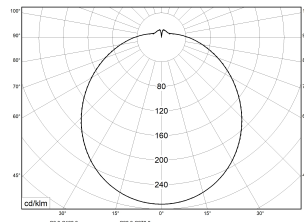

RKL 4 2xLED HF 4000K 2200lm 18W

Artikelnummer 75121621

PMMA
650°C

IK02

HB

LED-Anbauleuchte rund mit opaler Abdeckung, schaltbar über integrierten HF-Sensor. Geeignet für die Montage an Decke und Wand. Gehäuse aus profiliertem, weißlackiertem Stahlblech. Bombierte, strukturierte Abdeckung aus UV-beständigem Polymethylmethacrylat (PMMA). Auch mit hochschlagfester Abdeckung aus Polycarbonat (PC) erhältlich. Sicherer Halt der Abdeckung durch Federverschluss. 5-polige Anschlussklemme mit Steckkontakt, Durchschleifen möglich. 2 Kabeleinführungen. Zugelassen für den Einsatz in Innenbereichen.

Technische Daten	
Artikelnummer	75121621
GTIN (EAN)	4053995072152
Bestellbezeichnung	RKL 4 2xLED HF-S
Betriebsgerät	LED-Konverter, austauschbar durch eine autorisierte Fachkraft
Lichtquelle	LED, austauschbar durch eine autorisierte Fachkraft
Energieeffizienzklasse(n) der verbauten Lichtquelle(n) (A-G)	Modul 1: C
Anzahl Leuchtmittel	1
Dimmbarkeit	nicht dimmbar
Netzspannung	220-240V/50-60Hz
Spannungsart	AC
Anschlussleistung max.	18 W
Lichtausbeute max. Bestromung	122 lm/W
Leuchtenlichtstrom max.	2200 lm
Farbtemperatur	4000 K
Farbwiedergabeindex Ra	Ra > 80
Farbtoleranz (MacAdam)	3
Nennlebensdauer	50000 h
Lebensdauerbewertung	L80/B10
Lichtoptik	Wanne aus UV-beständigem Polymethylmethacrylat (PMMA)
Lichtverteilung	Extensiv
Abstrahlwinkel	120°
Anschlussart	5-polige Anschlussklemme mit Steckkontakt

Prüfungen

Schutzklasse	SK I
Schutzart	IP40
Schlagfestigkeit	IK02
Brennbarkeit (UL94)	HB
Glühdrahtfestigkeit	PMMA 650°C
CE-Konform	Ja

Maße und Gewichte

Durchmesser	475 mm
Höhe (H)	150 mm
Bruttogewicht (incl. Verpackung)	2,7 Kg
Nettogewicht	2 Kg
Inhalts- / Verpackungsmenge	1 Stück
Paletteneinheit	50 Stück