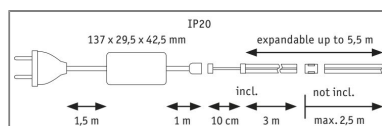

**Produktname:** MaxLED 500 LED Strip Warmweiß COB Full-Line Basisset 3m 19W 500lm/m 480LEDs/m 2700K 36VA  
**Artikelnummer:** 71046  
**EAN-Nummer:** 4000870710463  
**Hersteller:** Paulmann

### Beschreibungstext:

Ob Küchenarbeitsplatz, Werkstatt oder andere Arbeitsflächen – die MaxLED 500 Full-Line COB Strips eignen sich hervorragend als blendfreies Arbeitslicht. Das MaxLED 500 COB Basisset mit 480 LED's/m erzeugt ein absolut homogenes Lichtbild ohne sichtbare Lichtpunkte. Durch den Lichtverbinder ist ein nahtloses Verbinden möglich und führt das lineare Lichtbild ohne Unterbrechung fort. Das Basisset enthält neben dem Streifen, einen 5-Pin Adapter, der die Verbindung zu allen MaxLED Zubehör- und Steuerungskomponenten ermöglicht. Der Strip ist mit 10 mm besonders schmal und passt damit auch in sehr filigrane LED Profile. Der breite Ausstrahlwinkel von 180° verteilt das Licht optimal ohne Schattenbildung. Die durchgängige Beschichtung schützt die LEDs vor Staub und Feuchtigkeit, die Kontaktstellen haben IP20. Das warmweiße Basisset lässt sich mit dem passenden Einzelstrip einfach erweitern.

### Lichttechnische Daten

**Leuchtenlichtstrom:** 1.500 lm

**Lichtausbeute:** 0 lm/W

**Leuchtmittel:** incl. 1x19 W

### Mechanische Daten

**Abmessungen:** H: 1,6 x B: 10 x mm

**Material:** Kunststoff

**Farbe:** Silber

**Schutzart:** IP20

**Gewicht:** 0,331 kg