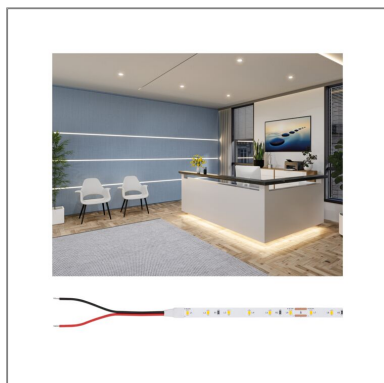

#### Beschreibungstext:

Der professionelle 24 V ProStrip Gold P25 mit einer Länge von 5 m und einer Lichtfarbe von 2700K, ist unbeschichtet (IP20) und hat ein beidseitiges Anschlusskabel mit offenen Leitungsenden. Mit 60 LEDs/m und 380lm/m schafft er ein angenehmes Akzentlicht. Die ProStrips der Qualitätsstufe Gold eignen sich optimal für den professionellen Einsatz in gewerblichen sowie privaten Räumen und erzeugen mit Farbwiedergabe von  $\text{CRI} \geq 90$  und Farbkonsistenz von SDCM 3 eine hervorragende Lichtqualität. Hochwertige Komponenten garantieren eine lange Lebensdauer von mind. 50.000 Stunden. Gleich mitbestellen - Controller und Remote inkl. Einzel- oder Multi-Zonen-Steuerung sowie Quick-Connect- und Mesh-Netzwerk-Funktion. Weiterhin besteht die Wahl zwischen Slim- oder Quick-Verbindern per Schneid-Klemm-Technik, die alle Anschlussmöglichkeiten abdecken und sich auf minimalen Platzbedarf oder effiziente Installation fokussieren. Zusätzlich ist eine Auswahl von extra langlebigen (50.000 Stunden) Power Supplies in fünf Leistungsstufen erhältlich.