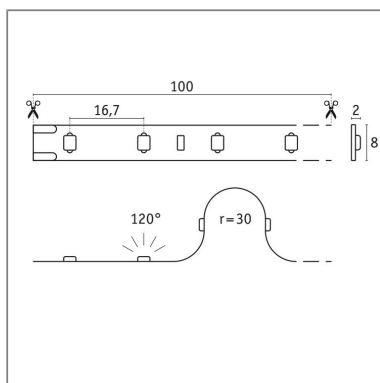

|                       |   |
|-----------------------|---|
| <b>Produktname:</b>   | ProStrip LED Strip Gold P25 927 5m 22W 380lm/m 60LEDs/m 2700K |
| <b>Artikelnummer:</b> | 78438   |
| <b>EAN-Nummer:</b>    | 4000870784389   |
| <b>Hersteller:</b>    | Paulmann  |

#### Beschreibungstext:

Der professionelle 24 V ProStrip Gold P25 mit einer Länge von 5 m und einer Lichtfarbe von 2700K, ist unbeschichtet (IP20) und hat ein beidseitiges Anschlusskabel mit offenen Leitungsenden. Mit 60 LEDs/m und 380lm/m schafft er ein angenehmes Akzentlicht. Die ProStrips der Qualitätsstufe Gold eignen sich optimal für den professionellen Einsatz in gewerblichen sowie privaten Räumen und erzeugen mit Farbwiedergabe von  $\text{CRI} \geq 90$  und Farbkonsistenz von SDCM 3 eine hervorragende Lichtqualität. Hochwertige Komponenten garantieren eine lange Lebensdauer von mind. 50.000 Stunden. Gleich mitbestellen - Controller und Remote inkl. Einzel- oder Multi-Zonen-Steuerung sowie Quick-Connect- und Mesh-Netzwerk-Funktion. Weiterhin besteht die Wahl zwischen Slim- oder Quick-Verbindern per Schneid-Klemm-Technik, die alle Anschlussmöglichkeiten abdecken und sich auf minimalen Platzbedarf oder effiziente Installation fokussieren. Zusätzlich ist eine Auswahl von extra langlebigen (50.000 Stunden) Power Supplies in fünf Leistungsstufen erhältlich.

#### Lichttechnische Daten

**Leuchtenlichtstrom:** 1.900 lm

**Farbwiedergabe (CRI):** > 90

**Ausstrahlwinkel:** 120 °

**Leuchtmittel:** incl. 22 W

#### Mechanische Daten

**Montageort:** Decke & Wand & Boden & Tisch

**Montageart:** Aufbau

**Abmessungen:** H: 2 x B: 8 x mm

**Material:** Kunststoff

**Farbe:** Weiß

**Schutzart:** IP20

**Gewicht:** 0,067 kg