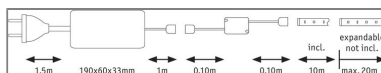

Produktname: MaxLED 500 LED Strip Smart Home Bluetooth Tageslichtweiß Basisset 10m 50W 550lm/m 6500K 75VA
Artikelnummer: 70908
EAN-Nummer: 4000870709085
Hersteller: Paulmann

Beschreibungstext:

MaxLED-Strips 500 sind mit 50W und 550lm/m so leistungsstark, dass sie problemlos zur Raumausleuchtung eingesetzt werden können. Besonders in Profilen sind sie echte Highlights. Tageslichtweiße Strips sorgen für aktivierendes und konzentrationsförderndes Raum- und Nutzlicht. Das Set enthält neben dem Streifen mit einer Länge von 10m ein passendes Vorschaltgerät sowie den MaxLED Dimm/Schalt Controller aus der Smart Home Serie. Damit lässt sich der Strip schalten und dimmen. Der Controller wird über Bluetooth angesteuert – es kann zwischen der kostenlosen Paulmann Bluetooth App für Smartphone und Tablet oder der separat erhältlichen Smart Home Fernbedienung gewählt werden.

Lichttechnische Daten

Leuchtenlichtstrom: 5.500 lm

Lichtausbeute: 100 lm/W

Farbwiedergabe (CRI): > 80

Leuchtmittel: incl. 1x50 W

Elektrische Daten

Systemleistung: 55 W

Eingangsspannung: 230/24 V

Dimmbarkeit: dimmbar

Schutzklasse: Schutzklasse II

Mechanische Daten

Montageort: sonstige

Montageart: Aufbau

Abmessungen: H: 3 T: 12,5 mm

Material: Kunststoff

Farbe: Silber

Gewicht: 0,581 kg