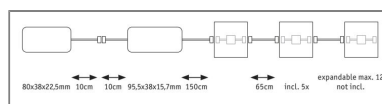

Beschreibungstext:

Das effiziente 100x10mm LumiTiles LED Fliesen Square Basisset mit einer Leistung von 5x0,8W besteht aus fünf Fliesen, vier Verbindungskabel (Länge: 60 cm), einem Trafo inkl. Anschluss sowie einem RGBW Zigbee 3.0 Controller. Die LED Fliesen mit RGBW-Multicolor Farbwechselfunktion haben eine minimale Einbautiefe von nur 10 mm. Sie passen damit zwischen Standard-Wandfliesen und lassen sich über den Anschluss am Lichtschalter einfach steuern. Die fünf Lichtmodule werden frei innerhalb des Fliesenspiegels angeordnet und ganz einfach per Plug & Play Stecker-System verbunden. Die Module können wahlweise per Kabel mit 65, 105 oder 205 cm Abstand angeschlossen werden. Innovative leuchtende Fliesen machen das Fliesenprojekt zum echten Highlight! Die Lichtmodule erzeugen ein dekoratives, flächiges Akzentlicht fest integriert in den Fliesenspiegel in Bad oder Küche. Das Paulmann LumiTiles System ist dank seiner enormen Flexibilität, der einfachen Montage und extra langen Lebensdauer passend für jedes Projekt.

Lichttechnische Daten

Leuchtenlichtstrom: 12 lm

Lichtausbeute: 2,5 lm/W

Farbwiedergabe (CRI): > 80

Leuchtmittel: incl. 5x0,75 W

Elektrische Daten

Systemleistung: 4,8 W

Eingangsspannung: 230/12 V

Dimmbarkeit: dimmbar

Schutzklasse: Schutzklasse II

Mechanische Daten

Montageort: Wand

Montageart: Aufbau

Abmessungen: H: 100 x B: 100 x T: 10 mm

Material: Kunststoff & Aluminium

Farbe: Weiß