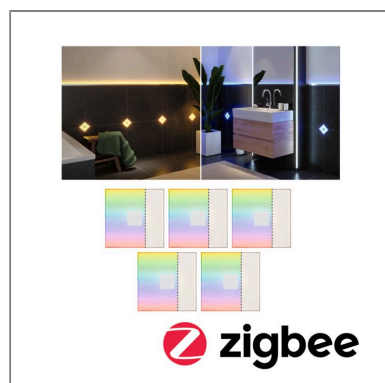

Produktname: LumiTiles LED Fliesen Smart Home Zigbee 3.0 Square 5er-Set IP44 100x10mm 5x12lm 230/12V 5x0,8W dimmbar RGBW+ Weiß Kunststoff & Aluminium

Artikelnummer: 78413

EAN-Nummer: 4000870784136

Hersteller: Paulmann

Beschreibungstext:

Das effiziente 100x10mm LumiTiles LED Fliesen Square Basisset mit einer Leistung von 5x0,8W besteht aus fünf Fliesen, vier Verbindungskabel (Länge: 60 cm), einem Trafo inkl. Anschluss sowie einem RGBW Zigbee 3.0 Controller. Die LED Fliesen mit RGBW-Multicolor Farbwechselfunktion haben eine minimale Einbautiefe von nur 10 mm. Sie passen damit zwischen Standard-Wandfliesen und lassen sich über den Anschluss am Lichtschalter einfach steuern. Die fünf Lichtmodule werden frei innerhalb des Fliesenspiegels angeordnet und ganz einfach per Plug & Play Stecker-System verbunden. Die Module können wahlweise per Kabel mit 65, 105 oder 205 cm Abstand angeschlossen werden. Innovative leuchtende Fliesen machen das Fliesenprojekt zum echten Highlight! Die Lichtmodule erzeugen ein dekoratives, flächiges Akzentlicht fest integriert in den Fliesenspiegel in Bad oder Küche. Das Paulmann LumiTiles System ist dank seiner enormen Flexibilität, der einfachen Montage und extra langen Lebensdauer passend für jedes Projekt.