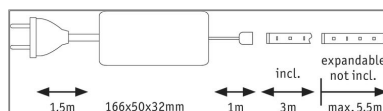

Produktname: MaxLED 1000 LED Strip Tageslichtweiß Basisset 3m beschichtet IP44 35W 880lm/m 6500K 60VA

Artikelnummer: 70669

EAN-Nummer: 4000870706695

Hersteller: Paulmann

Beschreibungstext:

MaxLED-Strips 1000 sind mit 35W und 880lm/m so leistungsstark, dass sie problemlos zur Raumausleuchtung eingesetzt werden können. Besonders in Profilen sind sie echte Highlights. Tageslichtweiße Strips sorgen für aktivierendes und konzentrationsförderndes Raum- und Nutzlicht. Das Basisset enthält neben dem Streifen mit einer Länge von 3m ein passendes Vorschaltgerät. Es lässt sich nach Bedarf mit zusätzlichen Strips, Verbindern und Steuerungseinheiten mit Fernbedienung erweitern. Bei der Planung darf die unten angegebene Maximallänge nicht überschritten werden. Mit IP44-Schutz ist der Strip speziell gegen das Eindringen von Spritzwasser und deshalb ideal für den Einsatz in Feuchträumen geeignet.

Lichttechnische Daten

Leuchtenlichtstrom: 2.640 lm

Lichtausbeute: 66 lm/W

Farbwiedergabe (CRI): > 80

Leuchtmittel: incl. 1x35 W

Elektrische Daten

Systemleistung: 40 W

Eingangsspannung: 230/24 V

Dimmbarkeit: dimmbar

Schutzklasse: Schutzklasse II

Mechanische Daten

Montageort: sonstige

Abmessungen: H: 4 T: 12,5 mm

Material: Kunststoff

Farbe: Silber

Schutzart: IP44