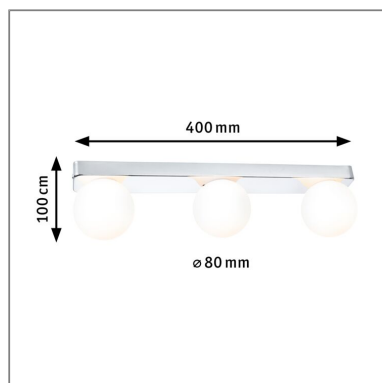

Produktname: Selection Bathroom Wandleuchte Gove IP44 G9 230V max. 3x20W dimmbar Chrom & Satin
Artikelnummer: 71063
EAN-Nummer: 4000870710630
Hersteller: Paulmann

**Beschreibungstext:**

Die dreiflämmige Deckenleuchte der Serie Gove sorgt mit ihrer zeitlosen, eleganten Kugelform in Chrom & Satin für ein perfektes Zusammenspiel von Licht und Design im Bad. Dank der länglichen Form eignet sich die Leuchte besonders gut rechts und links neben des Spiegels. Durch den speziellen Schutz gegen das Eindringen von Spritzwasser ist die Leuchte ideal für den Einsatz in Feuchträumen geeignet. Die Badleuchten der Serie Gove stehen für stilichere Eleganz, in Kombination mit anderen Leuchten der Gove Serie entsteht ein harmonisches Lichtbild im Badezimmer. Es lassen sich beliebige Leuchtmittel mit G9-Sockel und einer Leistung von max. 20W einsetzen.

Lichttechnische Daten**Elektrische Daten**

Eingangsspannung: 230 V
Dimmbarkeit: dimmbar
Schutzklasse: Schutzklasse I

Mechanische Daten

Montageort: Decke & Wand
Montageart: Aufbau
Abmessungen: H: 100 x B: 400 x T: 80 mm
Material: Glas & Metall
Farbe: Chrom & Satin
Schutzart: IP44
Gewicht: 0,677 kg