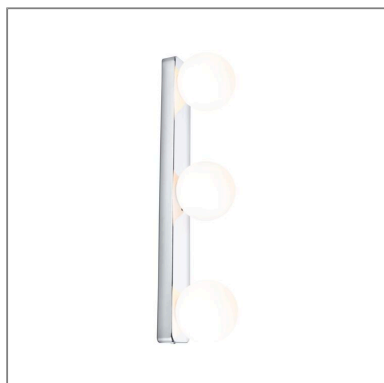

Produktname: Selection Bathroom Wandleuchte Gove IP44 G9 230V max. 3x20W dimmbar Chrom & Satin
Artikelnummer: 71063
EAN-Nummer: 4000870710630
Hersteller: Paulmann

**Beschreibungstext:**

Die dreiflämmige Deckenleuchte der Serie Gove sorgt mit ihrer zeitlosen, eleganten Kugelform in Chrom & Satin für ein perfektes Zusammenspiel von Licht und Design im Bad. Dank der länglichen Form eignet sich die Leuchte besonders gut rechts und links neben des Spiegels. Durch den speziellen Schutz gegen das Eindringen von Spritzwasser ist die Leuchte ideal für den Einsatz in Feuchträumen geeignet. Die Badleuchten der Serie Gove stehen für stilichere Eleganz, in Kombination mit anderen Leuchten der Gove Serie entsteht ein harmonisches Lichtbild im Badezimmer. Es lassen sich beliebige Leuchtmittel mit G9-Sockel und einer Leistung von max. 20W einsetzen.

Lichttechnische Daten**Elektrische Daten**

Eingangsspannung: 230 V
Dimmbarkeit: dimmbar
Schutzklasse: Schutzklasse I

Mechanische Daten

Montageort: Decke & Wand
Montageart: Aufbau
Abmessungen: H: 100 x B: 400 x T: 80 mm
Material: Glas & Metall
Farbe: Chrom & Satin
Schutzart: IP44
Gewicht: 0,677 kg