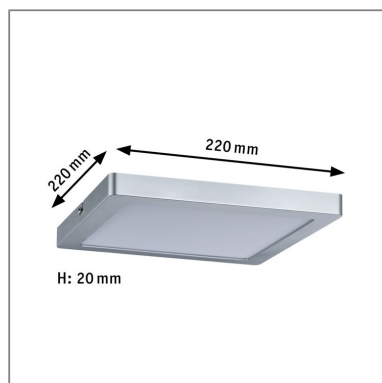

Produktname: LED Panel Atria eckig 220x220mm 16W 1150lm 4000K Chrom matt
Artikelnummer: 70935
EAN-Nummer: 4000870709351
Hersteller: Paulmann

Beschreibungstext:

Das eckige Atria Panel in Chrom matt und einer Größe von 220x220mm bietet eine gleichmäßige und flächige Raumausleuchtung bei neutralweißem Licht. Es ist mit 20 Millimeter Aufbauhöhe besonders flach und harmonisiert mit jedem Wohnambiente. Die Leuchte aus Kunststoff lässt sich durch ihr geringes Gewicht auf nahezu allen Untergründen montieren. Zusätzlich ist sie besonders pflegeleicht.

Schutzklasse: Schutzklasse II

Mechanische Daten

Montageort: Decke & Wand

Montageart: Aufbau

Abmessungen: H: 20 x B: 220 x T: 220 mm

Material: Kunststoff

Farbe: Chrom matt

Schutzart: IP20