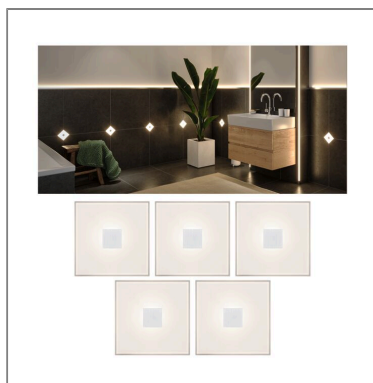

**Produktname:** LumiTiles LED Fliesen Square 5er-Set IP44 100x10mm 5x20lm 230/12V 5x0,8W 2700K Weiß  
Kunststoff & Aluminium

**Artikelnummer:** 78402

**EAN-Nummer:** 4000870784020

**Hersteller:** Paulmann

### Beschreibungstext:

Das effiziente 100x10mm LumiTiles LED Fliesen Square Basisset mit einer Leistung von 5x0,8W besteht aus fünf Fliesen, vier Verbindungskabel (Länge: 60 cm) und einem Trafo inkl. Anschluss. Die warmweißen LED Fliesen haben eine minimale Einbautiefe von nur 10 mm. Sie passen damit zwischen Standard-Wandfliesen und lassen sich über den Anschluss am Lichtschalter einfach steuern. Die fünf Lichtmodule werden frei innerhalb des Fliesenspiegels angeordnet und ganz einfach per Plug & Play Stecker-System verbunden. Die Module können wahlweise per Kabel mit 65, 105 oder 205 cm Abstand angeschlossen werden. Innovative leuchtende Fliesen machen das Fliesenprojekt zum echten Highlight! Die Lichtmodule erzeugen ein dekoratives, flächiges Akzentlicht fest integriert in den Fliesenspiegel in Bad oder Küche. Das Paulmann LumiTiles System ist dank seiner enormen Flexibilität, der einfachen Montage und extra langen Lebensdauer passend für jedes Projekt.