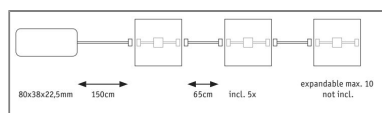

### Beschreibungstext:

Das effiziente 100x10mm LumiTiles LED Fliesen Square Basisset mit einer Leistung von 5x0,8W besteht aus fünf Fliesen, vier Verbindungskabel (Länge: 60 cm) und einem Trafo inkl. Anschluss. Die warmweißen LED Fliesen haben eine minimale Einbautiefe von nur 10 mm. Sie passen damit zwischen Standard-Wandfliesen und lassen sich über den Anschluss am Lichtschalter einfach steuern. Die fünf Lichtmodule werden frei innerhalb des Fliesenspiegels angeordnet und ganz einfach per Plug & Play Stecker-System verbunden. Die Module können wahlweise per Kabel mit 65, 105 oder 205 cm Abstand angeschlossen werden. Innovative leuchtende Fliesen machen das Fliesenprojekt zum echten Highlight! Die Lichtmodule erzeugen ein dekoratives, flächiges Akzentlicht fest integriert in den Fliesenspiegel in Bad oder Küche. Das Paulmann LumiTiles System ist dank seiner enormen Flexibilität, der einfachen Montage und extra langen Lebensdauer passend für jedes Projekt.

### Lichttechnische Daten

**Leuchtenlichtstrom:** 20 lm

**Lichtausbeute:** 4,167 lm/W

**Leuchtmittel:** incl. 5x0,8 W

### Mechanische Daten

**Montageort:** Wand

**Montageart:** Aufbau

**Abmessungen:** H: 100 x B: 100 x T: 10 mm

**Material:** Kunststoff & Aluminium

**Farbe:** Weiß

**Schutzart:** IP44

**Gewicht:** 0,544 kg