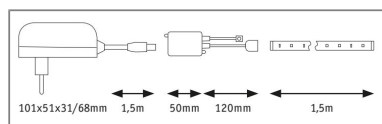

Produktname: SimpLED LED Strip RGB Komplettsset 1,5m 10W 101lm/m RGB 12VA
Artikelnummer: 70960
EAN-Nummer: 4000870709603
Hersteller: Paulmann

Beschreibungstext:

Den SimpLED-Strip auf die gewünschte Länge zuschneiden, aufkleben und in die Steckdose stecken: so einfach können stimmungsvolle Lichtakzente an Möbeln oder in Profilen gesetzt werden. Das flexible Material passt sich an verschiedenste Untergründe an. Schutz vor Staub und Spritzwasser bietet die Beschichtung, sodass der Einsatz an Spüle und Waschbecken problemlos möglich ist.

Lichttechnische Daten

Leuchtenlichtstrom: 152 lm

Lichtausbeute: 12,16 lm/W

Leuchtmittel: incl. 1x10 W

Elektrische Daten

Systemleistung: 12,5 W

Eingangsspannung: 230/12 V

Dimmbarkeit: dimmbar

Schutzklasse: Schutzklasse II

Mechanische Daten

Montageart: Aufbau

Abmessungen: H: 3 x B: 10 x mm

Material: Metall & Kunststoff

Farbe: Weiß

Schutzart: IP20

Gewicht: 0,17 kg