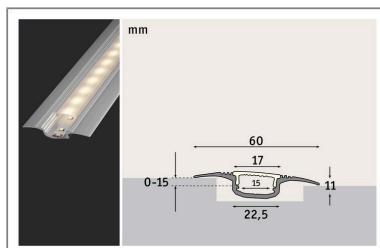

**Produktname:** LED Strip Einbauprofil Step 1m Alu eloxiert & Satin  
**Artikelnummer:** 70855  
**EAN-Nummer:** 4000870708552  
**Hersteller:** Paulmann

## **Beschreibungstext:**

Das Step Profil ist ein beleuchteter Raumtrenner, mit dem Sie verschiedene Wohnbereiche oder Fußbodenbeläge durch diffuses Orientierungslicht voneinander abgrenzen. Es wird mit dem Boden verschraubt und mit einem LED-Strip nach Wahl versehen.

## **Mechanische Daten**

**Abmessungen:** H: 11 T: 60 mm

**Material:** Aluminium & Kunststoff

**Farbe:** Alu eloxiert & Satin

**Gewicht:** 0,339 kg