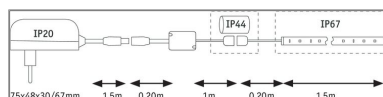

**Produktname:** MaxLED Flow LED Strip RGB Basisset 1,5m 13,5W 270lm/m RGB 24VA  
**Artikelnummer:** 70965  
**EAN-Nummer:** 4000870709658  
**Hersteller:** Paulmann

**Beschreibungstext:**

Dezent, homogen & lichtstark! Der MaxLED Flow Strip RGB 1,5m spendet mit einer Leistung von 13,5W flächiges Licht ohne sichtbare LED-Punkte. Er ist in einem flexiblen Profil mit großem, effektvollen Ausstrahlwinkel vergossen und kann sowohl in geschwungenen Linien als auch in geraden Strecken verlegt werden. Zur Befestigung sind transparente, kaum sichtbare Halteclips, Schrauben und Dübel im Set enthalten. Dank IP67 Schutz eignet sich der filigrane Stripes auch für Feuchträume und bringt Licht in jedes Wellnessbad.

**Lichttechnische Daten**

**Leuchtenlichtstrom:** 405 lm  
**Lichtausbeute:** 25,312 lm/W  
**Leuchtmittel:** incl. 1x13,5 W

**Elektrische Daten**

**Systemleistung:** 16 W  
**Eingangsspannung:** 230/24 V  
**Dimmbarkeit:** dimmbar  
**Schutzklasse:** Schutzklasse II

**Mechanische Daten**

**Montageort:** sonstige  
**Montageart:** Aufbau  
**Abmessungen:** H: 10 T: 10 mm  
**Material:** Kunststoff  
**Farbe:** Weiß  
**Gewicht:** 0,466 kg