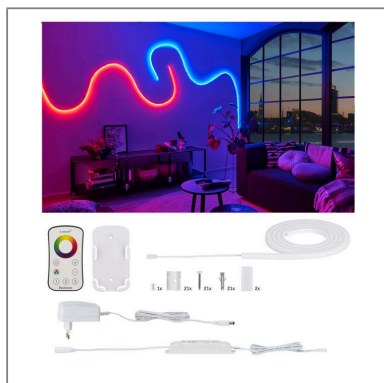

**Produktname:** MaxLED Flow LED Strip RGB Basisset 1,5m 13,5W 270lm/m RGB 24VA  
**Artikelnummer:** 70965  
**EAN-Nummer:** 4000870709658  
**Hersteller:** Paulmann

**Beschreibungstext:**

Dezent, homogen & lichtstark! Der MaxLED Flow Strip RGB 1,5m spendet mit einer Leistung von 13,5W flächiges Licht ohne sichtbare LED-Punkte. Er ist in einem flexiblen Profil mit großem, effektvollen Ausstrahlwinkel vergossen und kann sowohl in geschwungenen Linien als auch in geraden Strecken verlegt werden. Zur Befestigung sind transparente, kaum sichtbare Halteclips, Schrauben und Dübel im Set enthalten. Dank IP67 Schutz eignet sich der filigrane Stripes auch für Feuchträume und bringt Licht in jedes Wellnessbad.