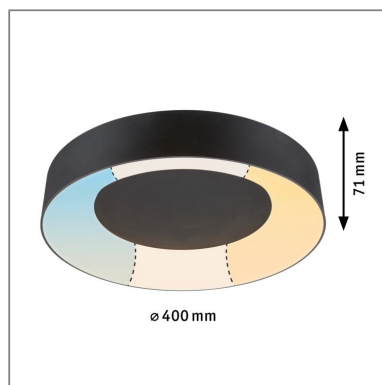

Produktname: LED Deckenleuchte Casca IP44 White Switch 2100lm 230V 23W Schwarz matt
Artikelnummer: 71097
EAN-Nummer: 4000870710975
Hersteller: Paulmann

**Beschreibungstext:**

Die Deckenleuchte Casca Schwarz matt mit einer Leistung von 23W liefert einen besonderen Lichteffect: Im eingeschalteten Zustand leuchtet nur der innere Rand, aus der Mitte tritt kein Licht aus. Durch mehrfaches Drücken des Lichtschalters lässt sich die Lichtfarbe in drei Stufen einstellen: Tageslichtweiß – Wake up! Neutralweiß – Make up! Warmweiß – Relax!

Lichttechnische Daten

Leuchtenlichtstrom: 2.100 lm

Farbwiedergabe (CRI): > 80

Leuchtmittel: incl. 1x23 W

Elektrische Daten

Systemleistung: 25 W

Eingangsspannung: 230 V

Schutzklasse: Schutzklasse II

Mechanische Daten

Montageort: Decke

Montageart: Aufbau

Abmessungen: H: 71 mm

Material: Metall & Kunststoff

Farbe: Schwarz matt

Schutzart: IP44 Deckenmontage

Gewicht: 1,612 kg