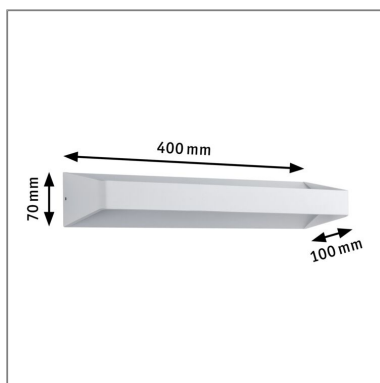

**Produktname:** LED Wandleuchte Bar 2700K 1140lm 230V 10,5W Weiß  
**Artikelnummer:** 70791  
**EAN-Nummer:** 4000870707913  
**Hersteller:** Paulmann

**Beschreibungstext:**

Licht muss nicht immer von oben kommen: die Wandleuchte Bar setzt attraktive Lichtakzente im Innenbereich. Die Lichtabgabe erfolgt sowohl nach oben als auch nach unten. Dezent es Design und moderne Farbgebung passen zu jedem Einrichtungsstil.

**Schutzklasse:** Schutzklasse II

**Mechanische Daten**

**Montageort:** Wand

**Montageart:** Aufbau

**Abmessungen:** H: 70 x B: 400 x T: 100 mm

**Material:** Aluminium

**Farbe:** Weiß

**Gewicht:** 0,904 kg