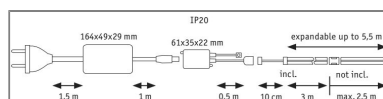

Produktname: MaxLED 1000 LED Strip Full-Line COB Basisset 3m 25,5W 1200lm/m 673LEDs/m Tunable White 50VA

Artikelnummer: 71115

EAN-Nummer: 4000870711156

Hersteller: Paulmann

Beschreibungstext:

Ob Küchenarbeitsplatz, Werkstatt oder andere Arbeitsflächen – die MaxLED 1000 Full-Line COB Strips eignen sich hervorragend als blendfreies Arbeitslicht. Das MaxLED 1000 COB Basisset mit 25,5W, einer Länge von 3m und 528 LED ʼs/m erzeugt ein absolut homogenes Lichtbild ohne sichtbare Lichtpunkte. Durch den Lichtverbinder ist ein nahtloses Verbinden möglich und führt das lineare Lichtbild ohne Unterbrechung fort. Das Basisset enthält neben dem Streifen, einen 5-Pin Adapter, der die Verbindung zu allen MaxLED Zubehör- und Steuerungskomponenten ermöglicht. Dank der intelligenten Weißlichtsteuerung Tunable White lässt sich die Lichtfarbe der Strips individuell variieren - von tageslichtweißem Arbeitslicht bis hin zu warmweißer Entspannungsbeleuchtung ist alles möglich. Der Strip ist mit 8 mm besonders schmal und passt damit auch in sehr filigrane LED Profile. Der breite Ausstrahlwinkel von 180° verteilt das Licht optimal ohne Schattenbildung. Die durchgängige Phosphorschicht schützt die LEDs vor Staub und Feuchtigkeit, die Kontaktstellen haben IP20. Das Basisset lässt sich mit dem passenden Einzelstrip einfach erweitern.

Schutzklasse: Schutzklasse II

Mechanische Daten

Montageort: sonstige

Montageart: Aufbau

Abmessungen: H: 2,3 x B: 10 x mm

Material: Kunststoff

Farbe: Silber

Schutzart: IP20