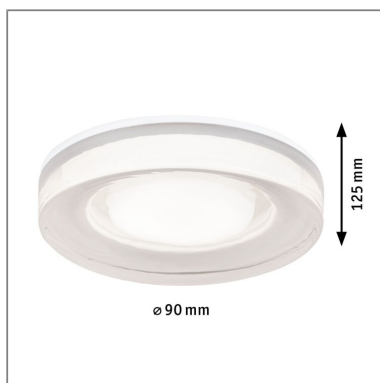

**Produktname:** Einbauleuchte Luena IP65 GU10 230V max. 35W dimmbar Weiß  
**Artikelnummer:** 71079  
**EAN-Nummer:** 4000870710791  
**Hersteller:** Paulmann

**Beschreibungstext:**

Die Deckeneinbauleuchte der Serie Luena ist die perfekte Wahl für alle, die ihr Badezimmer in ein wahres Luxus-Spa verwandeln möchten. Mit ihrem wechselbaren Leuchtmittel bietet sie eine individuelle Lichtgestaltung, die sich ganz nach den Wünschen und Bedürfnissen richtet. Die schmeichelnden, weichen Formen der Leuchte sorgen für eine angenehme Atmosphäre im Raum und werden von einem modernen Klarglas ummantelt. Das chrom-glänzende Fundament aus Metall gibt der Leuchte einen edlen Touch und verleiht dem Bad einen ganz besonderen Glanz. Die hochwertigen Materialien und der Schutz vor Wasser garantieren eine langlebige Anwendung sowohl in privaten als auch gewerblich genutzten Bädern.

**Lichttechnische Daten****Elektrische Daten**

**Eingangsspannung:** 230 V  
**Dimmbarkeit:** dimmbar  
**Schutzklasse:** Schutzklasse II

**Mechanische Daten**

**Montageort:** Decke  
**Montageart:** Einbau  
**Abmessungen:** H: 125 mm  
**Material:** Glas & Metall  
**Farbe:** Weiß  
**Schutzart:** IP65 Deckenmontage  
**Gewicht:** 0,365 kg