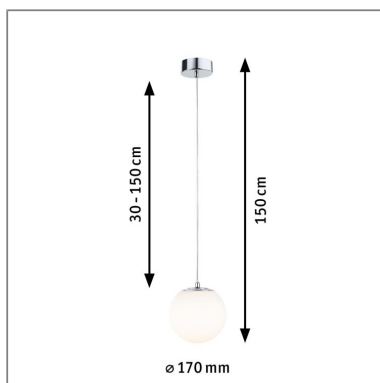

**Produktname:** Selection Bathroom LED Pendelleuchte Gove IP44 3000K 900lm 9W Chrom & Satin  
**Artikelnummer:** 71066  
**EAN-Nummer:** 4000870710661  
**Hersteller:** Paulmann

**Beschreibungstext:**

Die Pendelleuchte der Serie Gove sorgt mit ihrer zeitlosen, eleganten Kugelform im klassischen Chrom für ein perfektes Zusammenspiel von Licht und Design im Bad. Durch den speziellen Schutz gegen das Eindringen von Spritzwasser ist die Leuchte ideal für den Einsatz in Feuchträumen geeignet. Die Badleuchten der Serie Gove stehen für stilsichere Eleganz, gepaart mit modernster und energiesparender LED Technik. In Kombination mit anderen Leuchten der Gove Serie entsteht ein harmonisches Lichtbild im Badezimmer.

**Montageort:** Decke

**Montageart:** abgehängt

**Abmessungen:** H: 1.500 mm

**Material:** Glas & Metall

**Farbe:** Chrom & Satin

**Schutzart:** IP44

**Gewicht:** 0,964 kg