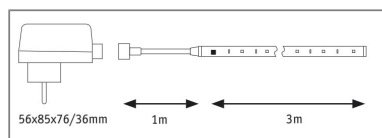

Produktname: SimpLED LED Strip Outdoor Komplettset 3m IP65 8,5W 52lm/m 24LEDs/m RGB
Artikelnummer: 78891
EAN-Nummer: 4000870788912
Hersteller: Paulmann

Beschreibungstext:

Das transparente SimpLED Outdoor Komplett-Set mit einer Länge von 3 Metern schafft ein dekoratives Licht rund ums Haus. Ob am Carport, an der Terrasse oder unter dem Dachüberstand, die Stripes erzeugen ein angenehmes indirektes Licht. Das Komplett-Set ist inkl. Steckertrafo sofort „Plug & Play“ einsatzfähig. Dank der RGB Technik lässt sich die Farbe individuell per Fernbedienung einstellen. Der integrierte Memory Effekt speichert die letzte Farbeinstellung beim Ausschalten. Die minimale Komponentengröße durch den im Stripe integrierten Empfänger, erleichtert die Installation. Die Beschichtung bietet Schutz vor Staub und Spritzwasser.

Lichttechnische Daten

Leuchtenlichtstrom: 157 lm

Lichtausbeute: 0 lm//W

Leuchtmittel: incl. 1x8,5 W

Elektrische Daten

Systemleistung: 11 W

Eingangsspannung: 230/24 V

Dimmbarkeit: dimmbar

Schutzklasse: Schutzklasse II

Mechanische Daten

Abmessungen: H: 3 x B: 10 x mm

Material: Kunststoff

Farbe: Transparent

Schutzart: IP65

Gewicht: 0,255 kg