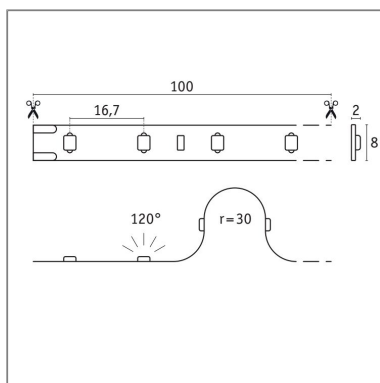

Produktname:	ProStrip LED Strip Silver P25 840 5m 20W 420lm/m 60LEDs/m 4000K
Artikelnummer:	76015
EAN-Nummer:	4000870760154
Hersteller:	Paulmann

Beschreibungstext:

Der professionelle 24 V ProStrip Silver P25 mit einer Länge von 5 m und einer Lichtfarbe von 4000K, ist unbeschichtet (IP20) und hat ein beidseitiges Anschlusskabel mit offenen Leitungsenden. Mit 60 LEDs/m und 420lm/m schafft er ein angenehmes Akzentlicht. Die ProStrips der Qualitätsstufe Silver eignen sich optimal für den professionellen Einsatz in gewerblichen sowie privaten Räumen und erzeugen mit Farbwiedergabe von $\text{CRI} \geq 80$ und Farbkonsistenz von SDCM 5 eine sehr gute Lichtqualität. Hochwertige Komponenten garantieren eine lange Lebensdauer von mind. 30.000 Stunden. Gleich mitbestellen - Controller und Remote inkl. Einzel- oder Multi-Zonen-Steuerung sowie Quick-Connect- und Mesh-Netzwerk-Funktion. Weiterhin besteht die Wahl zwischen Slim- oder Quick-Verbindern per Schneid-Klemm-Technik, die alle Anschlussmöglichkeiten abdecken und sich auf minimalen Platzbedarf oder effiziente Installation fokussieren. Zusätzlich ist eine Auswahl von extra langlebigen (50.000 Stunden) Power Supplies in fünf Leistungsstufen erhältlich.

Lichttechnische Daten

Leuchtenlichtstrom: 2.100 lm

Farbwiedergabe (CRI): > 80

Ausstrahlwinkel: 120 °

Leuchtmittel: incl. 20 W

Elektrische Daten

Systemleistung: 20 W

Eingangsspannung: DC 24 V

Dimmbarkeit: dimmbar

Schutzklasse: Schutzklasse III

Mechanische Daten

Montageort: Decke & Wand & Boden & Tisch

Montageart: Aufbau

Abmessungen: H: 2 x B: 8 x mm

Material: Kunststoff

Farbe: Weiß

Schutzart: IP20

Gewicht: 0,065 kg