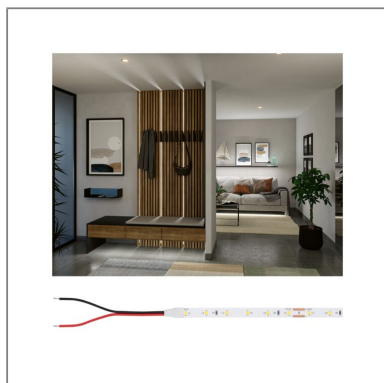

Produktname:	ProStrip LED Strip Silver P25 840 5m 20W 420lm/m 60LEDs/m 4000K
Artikelnummer:	76015
EAN-Nummer:	4000870760154
Hersteller:	Paulmann

Beschreibungstext:

Der professionelle 24 V ProStrip Silver P25 mit einer Länge von 5 m und einer Lichtfarbe von 4000K, ist unbeschichtet (IP20) und hat ein beidseitiges Anschlusskabel mit offenen Leitungsenden. Mit 60 LEDs/m und 420lm/m schafft er ein angenehmes Akzentlicht. Die ProStrips der Qualitätsstufe Silver eignen sich optimal für den professionellen Einsatz in gewerblichen sowie privaten Räumen und erzeugen mit Farbwiedergabe von $\text{CRI} \geq 80$ und Farbkonsistenz von SDCM 5 eine sehr gute Lichtqualität. Hochwertige Komponenten garantieren eine lange Lebensdauer von mind. 30.000 Stunden. Gleich mitbestellen - Controller und Remote inkl. Einzel- oder Multi-Zonen-Steuerung sowie Quick-Connect- und Mesh-Netzwerk-Funktion. Weiterhin besteht die Wahl zwischen Slim- oder Quick-Verbindern per Schneid-Klemm-Technik, die alle Anschlussmöglichkeiten abdecken und sich auf minimalen Platzbedarf oder effiziente Installation fokussieren. Zusätzlich ist eine Auswahl von extra langlebigen (50.000 Stunden) Power Supplies in fünf Leistungsstufen erhältlich.

Dimmbarkeit: dimmbar

Schutzklasse: Schutzklasse III

Mechanische Daten

Montageort: Decke & Wand & Boden & Tisch

Montageart: Aufbau

Abmessungen: H: 2 x B: 8 x mm

Material: Kunststoff

Farbe: Weiß