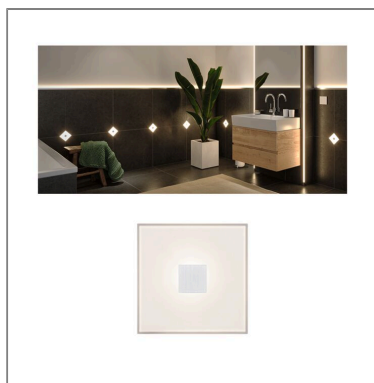

Produktname: LumiTiles LED Fliesen Square Einzelfliese IP44 100x10mm 20lm 12V 0,8W dimmbar 2700K Weiß Kunststoff & Aluminium

Artikelnummer: 78400

EAN-Nummer: 4000870784006

Hersteller: Paulmann

Beschreibungstext:

Die effiziente 100x10mm LumiTiles LED Fliese Square mit einer Leistung von 0,8W eignet sich als Ergänzung für das Basisset. Das Lichtmodul wird frei innerhalb des Fliesenspiegels angeordnet und verlängert das Set ganz einfach per Plug & Play Stecker-System. Es kann wahlweise per Kabel mit 65, 105 oder 205 cm Abstand angeschlossen werden. Die warmweiße LED Fliese hat eine minimale Einbautiefe von nur 10 mm. Sie passt damit zwischen Standard-Wandfliesen und lässt sich über den Anschluss am Lichtschalter einfach steuern. Innovative leuchtende Fliesen machen das Fliesenprojekt zum echten Highlight! Die Lichtmodule erzeugen ein dekoratives, flächiges Akzentlicht fest integriert in den Fliesenspiegel in Bad oder Küche. Das Paulmann LumiTiles System ist dank seiner enormen Flexibilität, der einfachen Montage und extra langen Lebensdauer passend für jedes Projekt.