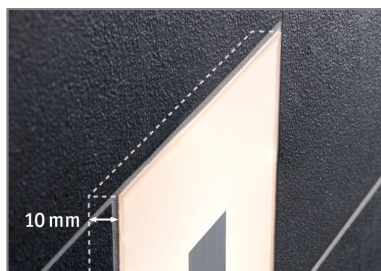

Produktname: LumiTiles LED Fliesen Square Einzelfliese IP44 100x10mm 20lm 12V 0,8W dimmbar 2700K Weiß Kunststoff & Aluminium

Artikelnummer: 78400

EAN-Nummer: 4000870784006

Hersteller: Paulmann

Beschreibungstext:

Die effiziente 100x10mm LumiTiles LED Fliese Square mit einer Leistung von 0,8W eignet sich als Ergänzung für das Basisset. Das Lichtmodul wird frei innerhalb des Fliesenspiegels angeordnet und verlängert das Set ganz einfach per Plug & Play Stecker-System. Es kann wahlweise per Kabel mit 65, 105 oder 205 cm Abstand angeschlossen werden. Die warmweiße LED Fliese hat eine minimale Einbautiefe von nur 10 mm. Sie passt damit zwischen Standard-Wandfliesen und lässt sich über den Anschluss am Lichtschalter einfach steuern. Innovative leuchtende Fliesen machen das Fliesenprojekt zum echten Highlight! Die Lichtmodule erzeugen ein dekoratives, flächiges Akzentlicht fest integriert in den Fliesenspiegel in Bad oder Küche. Das Paulmann LumiTiles System ist dank seiner enormen Flexibilität, der einfachen Montage und extra langen Lebensdauer passend für jedes Projekt.

Schutzklasse: Schutzklasse III

Mechanische Daten

Montageort: Wand

Montageart: Aufbau

Abmessungen: H: 100 x B: 100 x T: 10 mm

Material: Kunststoff & Aluminium

Farbe: Weiß

Schutzart: IP44