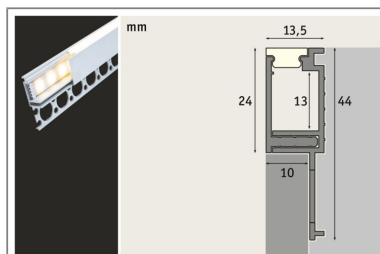

Produktname: LumiTiles LED Strip Einbauprofil Top 2m Alu eloxiert & Satin
Artikelnummer: 78403
EAN-Nummer: 4000870784037
Hersteller: Paulmann

**Beschreibungstext:**

LumiTiles Top Profile sind der leuchtende Horizont-Streifen an der Oberkante von Fliesenspiegeln und erzeugen ein indirektes Licht über dem Fliesenspiegel. Das Einbauprofil mit einer Länge von 2m sitzt oben auf der Fliesenkante und erzeugt eindrucksvolles indirektes Licht in 2 wählbaren Lichtstärken. Es bietet einen sicheren Abschluss zwischen Wand & Profil – die Konstruktion berücksichtigt schmale Fläche zum Aufbringen von Abdichtmittel. Mit MaxLED500 oder 1000 Stripes, kann die Lichtstärke individuell gewählt werden. Dabei stehen neben einem angenehmen Warmweiß auch eine RGBW-Farbwechsel-Version zur Verfügung. Die RGBW-Sets enthalten einen smarten Zigbee 3.0 Controller, steuerbar über App, Sprachassistenten oder Fernbedienung.

Lichttechnische Daten**Elektrische Daten****Mechanische Daten**

Abmessungen: H: 13,5 T: 44 mm

Material: Aluminium

Farbe: Alu eloxiert & Satin

Gewicht: 0,728 kg