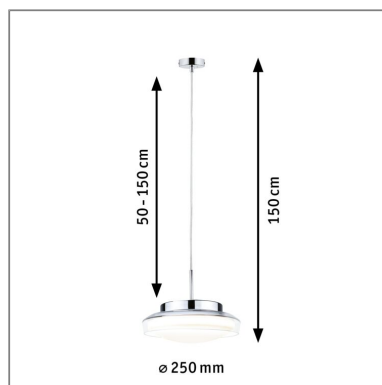

Produktname: Selection Bathroom LED Pendelleuchte Luena IP44 3000K 600lm 11,5W Glas & Chrom
Artikelnummer: 71080
EAN-Nummer: 4000870710807
Hersteller: Paulmann

Beschreibungstext:

Die LED Pendelleuchte Luena aus Vollglas mit 600lm ist ein echter Blickfang im Bad, mit einer Farbtemperatur von 3.000 Kelvin sorgt sie für eine angenehme Lichtatmosphäre. Das moderne Klarglas verleiht der Leuchte eine besondere Ausstrahlung. Dank ihres Bajonett-Verschlusses lässt sich das Pendel werkzeuglos öffnen, um das Leuchtmittel zu wechseln oder die Leuchte zu reinigen. Die Leuchte sorgt für einen besonders edlen Look. Mit IP44 ist sie spritzwassergeschützt und somit perfekt für Feuchträume geeignet. Voll Flexibilität bei der Pendellänge, welche von 150 - 50 cm anpassen werden kann. Die Serie Luena umfasst zudem unterschiedliche Leuchtentypen für Wand, Decke oder Spiegel.

Lichttechnische Daten

Leuchtenlichtstrom: 600 lm
Leuchtmittel: incl. 1x11,5 W

Elektrische Daten

Systemleistung: 12 W
Eingangsspannung: 230 V
Schutzklasse: Schutzklasse I

Mechanische Daten

Montageort: Decke & Wand
Montageart: Aufbau
Abmessungen: H: 1.500 mm
Material: Glas & Metall
Farbe: Glas & Chrom
Schutzart: IP44
Gewicht: 2 kg