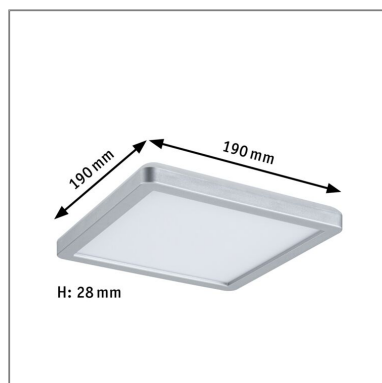

Produktname: LED Panel Atria Shine Backlight eckig 190x190mm 11,2W 900lm 4000K Chrom matt
Artikelnummer: 71007
EAN-Nummer: 4000870710074
Hersteller: Paulmann

**Beschreibungstext:**

Mit einer Leistung von 11,2W eignet sich das eckige LED Panel Atria Shine in Chrom matt und 190x190mm ideal für die Grundbeleuchtung von Wohn- und Schlafräumen oder Küchen. Das neutralweiße Licht des Panels schafft eine gleichmäßige und flächige Raumausleuchtung. Die zusätzliche Backlight Technik zaubert eine besondere Wohlfühlatmosphäre und verleiht dem Panel eine fast schwebend Leuchtoptik. Dank der Schnellklemme und des besonderen Drehverschlusses ist das Panel mit seiner ultraflachen Aufbauhöhe von 28 mm sehr montagefreundlich.

Schutzklasse: Schutzklasse II

Mechanische Daten

Montageort: Decke

Montageart: Aufbau

Abmessungen: H: 28 x B: 190 x T: 190 mm

Material: Kunststoff

Farbe: Chrom matt

Schutzart: IP20