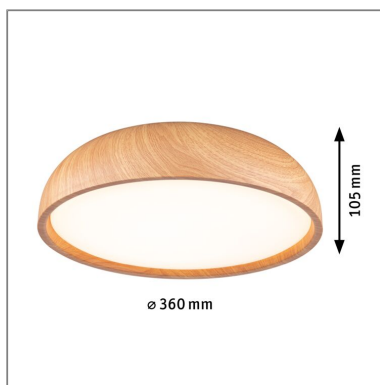

Produktname: Selection Bathroom LED Deckenleuchte Oka IP44 White Switch 950lm 230V 24W Holzoptik
Artikelnummer: 71083
EAN-Nummer: 4000870710838
Hersteller: Paulmann

Beschreibungstext:

Die Deckenleuchte Oka ist eine vielseitige und moderne Beleuchtungslösung, die nicht nur im Badezimmer, sondern auch in anderen Wohnbereichen perfekt eingesetzt werden kann. Ihr schlichtes und zurückhaltendes Design, kombiniert mit einer ansprechenden Optik, macht sie zu einem stilvollen Accessoire in jedem Raum. Die Leuchtenbasis besteht aus hochwertigem Kunststoff in heller Holzoptik und ist so konstruiert, dass sie auch in feuchter Umgebung eine lange Lebensdauer garantiert. Ein besonderes Highlight ist die White Switch Steuerungstechnik. Mit dieser Technologie lässt sich nach Bedarf und Tageszeit zwischen drei verschiedenen Weißtönen wählen: Warmweiß mit 3000K, Neutralweiß mit 4000K oder Tageslichtweiß mit 6500K. Durch mehrmaliges Betätigen des handelsüblichen Lichtschalters, lässt sich die Lichtfarbe auswählen und dank der Memory-Funktion speichern.

Montageort: Decke
Montageart: Aufbau
Abmessungen: H: 105 mm
Material: Kunststoff
Farbe: Holzoptik
Schutzart: IP44
Gewicht: 0,945 kg