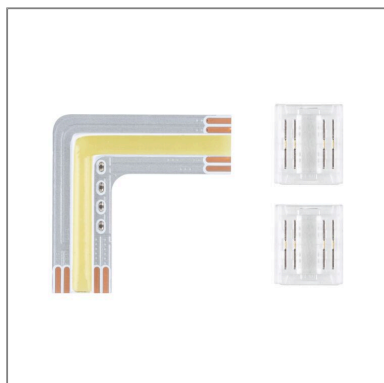

Produktname: MaxLED 1000 LED Strip Full-Line COB Edge 0m 0,7W 2000lm/m 2.133LEDs/m Tunable White

Artikelnummer: 71117

EAN-Nummer: 4000870711170

Hersteller: Paulmann

Beschreibungstext:

Die MaxLED 1000 Edge Full-Line COB Ecken sind die perfekte Ergänzung für ein MaxLED 1000 Full-Line COB Lichtkonzept, welches über Eck verlegt werden soll. Mit den COB-Ecken für Strips mit Tunable White - Weißlichtsteuerung können diese ohne Unterbrechung im Lichtbild um 90° verlegt werden. Jede Ecke wird inkl. zwei Lichtverbinder zum Anschluss ausgeliefert. Die Ecke kann universell in beide Richtungen links oder rechts angeschlossen werden. Ob Küchenarbeitsplatz, Werkstatt oder andere Arbeitsflächen, die MaxLED 1000 Full-Line COB Strips sind so leistungsstark, dass sie problemlos zur Raumausleuchtung eingesetzt werden können.

Lichttechnische Daten

Leuchtenlichtstrom: 60 lm

Farbwiedergabe (CRI): > 80

Leuchtmittel: incl. 1x0,65 W

Elektrische Daten

Systemleistung: 0,65 W

Eingangsspannung: DC 24 V

Dimmbarkeit: dimmbar

Schutzklasse: Schutzklasse III

Mechanische Daten

Montageort: sonstige

Montageart: Aufbau

Abmessungen: H: 2,3 x B: 30 x mm

Material: Kunststoff

Farbe: Silber

Schutzart: IP20

Gewicht: 0,016 kg