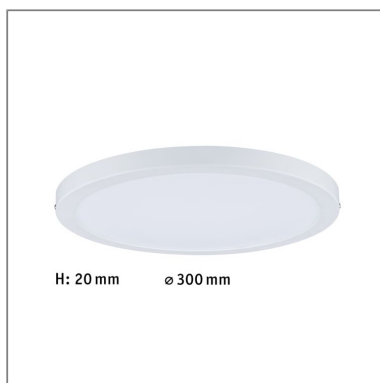

Produktname: LED Panel Atria rund 300mm 16W 1450lm 2700K Weiß matt dimmbar
Artikelnummer: 70869
EAN-Nummer: 4000870708699
Hersteller: Paulmann

**Beschreibungstext:**

Das runde Atria Panel in Weiß matt und einer Größe von 300mm bietet eine gleichmäßige, flächige Raumausleuchtung und angenehm warmweißes Licht, welches dank der Dimm-Funktion individuell einstellbar ist. Es ist mit 20 Millimeter Aufbauhöhe besonders flach und harmonisiert mit jedem Wohnambiente. Die Leuchte aus Kunststoff lässt sich durch ihr geringes Gewicht auf nahezu allen Untergründen montieren. Zusätzlich ist sie besonders pflegeleicht.

Lichttechnische Daten

Leuchtenlichtstrom: 1.450 lm

Lichtausbeute: 68,182 lm/W

Farbwiedergabe (CRI): > 80

Leuchtmittel: incl. 1x16 W

Elektrische Daten

Systemleistung: 22 W

Eingangsspannung: 230 V

Dimmbarkeit: dimmbar

Schutzklasse: Schutzklasse II

Mechanische Daten

Montageort: Decke & Wand

Montageart: Aufbau

Abmessungen: H: 20 mm

Material: Kunststoff

Farbe: Weiß matt