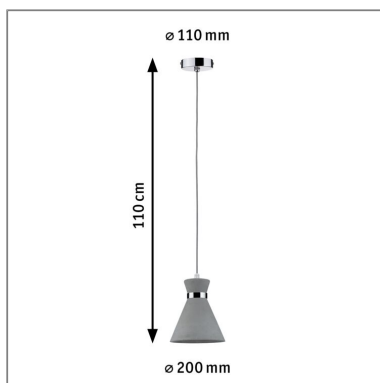

Produktname: Pendelleuchte Verve IP44 E27 max. 20W Grau & Chrom dimmbar
Artikelnummer: 70890
EAN-Nummer: 4000870708903
Hersteller: Paulmann

Beschreibungstext:

Beton gepaart mit trendigem Chrom: die Verve Pendelleuchte steht für wohnliches Licht im ganzen Haus. Dank IP44-Spritzwasserschutz eignet sie sich ideal für den Einsatz im Badezimmer oder über der Arbeitsfläche in der Küche.

Lichttechnische Daten

Elektrische Daten

Eingangsspannung: 230 V
Dimmbarkeit: dimmbar
Schutzklasse: Schutzklasse II

Mechanische Daten

Montageort: Decke
Montageart: Aufbau
Material: Beton & Metall
Farbe: Grau & Chrom
Schutzart: IP44 Deckenmontage
Gewicht: 2,157 kg