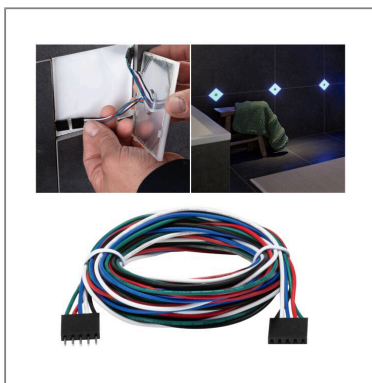

Produktname: LumiTiles Kabel Square RGBW 1,9m 12V Schwarz Kunststoff
Artikelnummer: 78422
EAN-Nummer: 4000870784228
Hersteller: Paulmann

Beschreibungstext:

Das LumiTiles Verbindungskabel mit einer Länge von 1,9m eignet sich als Ergänzung für das RGBW-Multicolor LumiTiles Basisset. Das Paulmann LumiTiles System ist dank seiner enormen Flexibilität, der einfachen Montage und langen Lebensdauer passend für jedes Projekt.

Lichttechnische Daten

Elektrische Daten

Eingangsspannung: 12 V

Mechanische Daten

Material: Kunststoff

Farbe: Schwarz

Gewicht: 0,04 kg