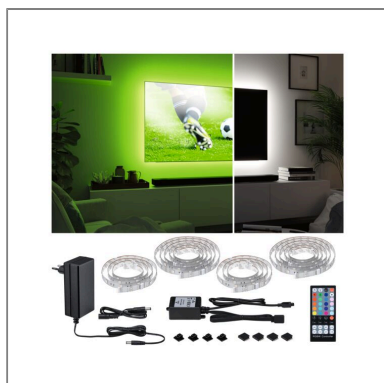

**Produktname:** MaxLED 250 LED Strip TV Comfort Basisset 75 Zoll 5,1m 25,5W 230lm/m 28LEDs/m RGBW+ 36VA  
**Artikelnummer:** 78877  
**EAN-Nummer:** 4000870788776  
**Hersteller:** Paulmann

#### Beschreibungstext:

Spektakuläre Lichteffekte im Wohnraum, das MaxLED 250 TV-Comfort-Set RGBW mit Power Supply, LED-Stripes und Fernbedienung sorgt für eine indirekte Beleuchtung hinter dem Fernseher. Die komfortable Steuerung ermöglicht kinderleicht die direkte Farbwahl oder die Einstellung eines angenehmen gemütlichen Lichts durch die zusätzliche warmweiße LED. Praktisch: Durch die eigene Stromversorgung kann auch das Licht auch unabhängig vom TV eingeschaltet werden. Das Set ist mit seinen Stripe-Abschnitten und den 4 filigranen Ecken speziell auf einen 75 Zoll TV ausgelegt. Flexibel für jede Gehäuse-Form: Die extra lange Zuleitung und die Möglichkeit an allen 4 Ecken oder zwischen den einzelnen Stripes einzuspeisen, ermöglichen eine komfortable Verlegung am Rand der TV-Rückseite. Dank Kleberücken und Stecksystem ist die Montage sehr leicht und werkzeuglos durchzuführen.

#### Mechanische Daten

**Abmessungen:** H: 3 T: 12,5 mm  
**Material:** Kunststoff  
**Farbe:** Silber  
**Schutzart:** IP20  
**Gewicht:** 0,404 kg