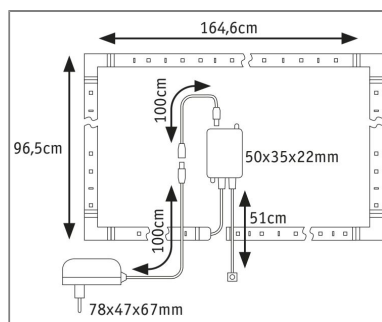

**Produktname:** MaxLED 250 LED Strip TV Comfort Basisset 75 Zoll 5,1m 25,5W 230lm/m 28LEDs/m RGBW+ 36VA  
**Artikelnummer:** 78877  
**EAN-Nummer:** 4000870788776  
**Hersteller:** Paulmann

#### Beschreibungstext:

Spektakuläre Lichteffekte im Wohnraum, das MaxLED 250 TV-Comfort-Set RGBW mit Power Supply, LED-Stripes und Fernbedienung sorgt für eine indirekte Beleuchtung hinter dem Fernseher. Die komfortable Steuerung ermöglicht kinderleicht die direkte Farbwahl oder die Einstellung eines angenehmen gemütlichen Lichts durch die zusätzliche warmweiße LED. Praktisch: Durch die eigene Stromversorgung kann auch das Licht auch unabhängig vom TV eingeschaltet werden. Das Set ist mit seinen Stripe-Abschnitten und den 4 filigranen Ecken speziell auf einen 75 Zoll TV ausgelegt. Flexibel für jede Gehäuse-Form: Die extra lange Zuleitung und die Möglichkeit an allen 4 Ecken oder zwischen den einzelnen Stripes einzuspeisen, ermöglichen eine komfortable Verlegung am Rand der TV-Rückseite. Dank Kleberücken und Stecksystem ist die Montage sehr leicht und werkzeuglos durchzuführen.

#### Lichttechnische Daten

**Leuchtenlichtstrom:** 1.166 lm  
**Lichtausbeute:** 38,867 lm/W  
**Farbwiedergabe (CRI):** > 80  
**Leuchtmittel:** incl. 1x25,5 W

#### Mechanische Daten

**Abmessungen:** H: 3 T: 12,5 mm  
**Material:** Kunststoff  
**Farbe:** Silber  
**Schutzart:** IP20  
**Gewicht:** 0,404 kg