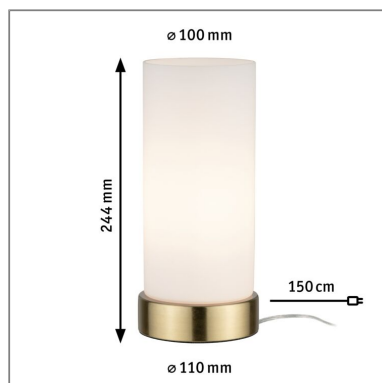

**Produktname:** Tischleuchte Pinja E14 max. 20W Weiß & Messing gebürstet  
**Artikelnummer:** 77055  
**EAN-Nummer:** 4000870770559  
**Hersteller:** Paulmann

## **Beschreibungstext:**

Mit goldfarbenem Sockel und Opalglas-Schirm, liegt diese Variante unserer beliebten Pinja voll im Trend. Sie eignet sich hervorragend für den Nachttisch oder als Akzentbeleuchtung. Durch Berühren des Sockels wird die Leuchte an- bzw. ausgeschaltet.

## **Mechanische Daten**

**Abmessungen:** H: 244 mm  
**Material:** Metall & Glas  
**Farbe:** Weiß & Messing gebürstet  
**Gewicht:** 0,259 kg