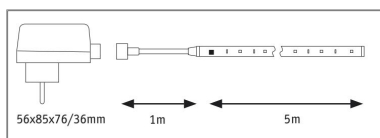

Produktname: SimpLED LED Strip Outdoor Komplettsset 5m IP65 13W 45lm/m 24LEDs/m RGB
Artikelnummer: 78892
EAN-Nummer: 4000870788929
Hersteller: Paulmann

Beschreibungstext:

Das transparente SimpLED Outdoor Kompletts-Set mit einer Länge von 5 Metern schafft ein dekoratives Licht rund ums Haus. Ob am Carport, an der Terrasse oder unter dem Dachüberstand, die Stripes erzeugen ein angenehmes indirektes Licht. Das Kompletts-Set ist inkl. Steckertrafo sofort „Plug & Play“ einsatzfähig. Dank der RGB Technik lässt sich die Farbe individuell per Fernbedienung einstellen. Der integrierte Memory Effekt speichert die letzte Farbeinstellung beim Ausschalten. Die minimale Komponentengröße durch den im Stripe integrierten Empfänger, erleichtert die Installation. Die Beschichtung bietet Schutz vor Staub und Spritzwasser.

Lichttechnische Daten

Leuchtenlichtstrom: 227 lm

Lichtausbeute: 0 lm/W

Leuchtmittel: incl. 1x13 W

Elektrische Daten

Systemleistung: 15 W

Eingangsspannung: 230/24 V

Dimmbarkeit: dimmbar

Schutzklasse: Schutzklasse II

Mechanische Daten

Abmessungen: H: 3 x B: 10 x mm

Material: Kunststoff

Farbe: Transparent

Schutzart: IP65

Gewicht: 0,323 kg