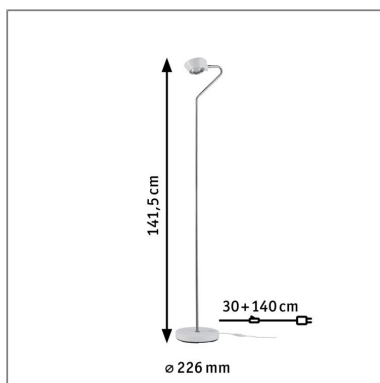

Produktname: LED Stehleuchte 3-Step-Dim Ramos 2700K 840lm / 320lm 7,5 / 1x3,5W Weiß matt & Chrom
Artikelnummer: 70920
EAN-Nummer: 4000870709207
Hersteller: Paulmann

Beschreibungstext:

Die Stehleuchte Ramos gibt ihr Licht nach oben und unten ab. Der Spotkopf ist bis zu 355 Grad schwenkbar, sodass sie problemlos die Wand anstrahlt und damit eine indirekte Beleuchtung erzeugen kann. Auf die Glaslinse im unteren Bereich lässt sich mithilfe eines Sprenglings eine dichroitische Folie aufbringen, die für besondere Lichtakzente sorgt. Die Spektreffekt-Folie erzeugt eine zauberhafte Regenbogen-Aura. Durch Lichtbrechung entsteht ein irisierender Farbeffekt aus den Spektralfarben, der besonders gut zur Geltung kommt, wenn das Licht zum Beispiel eine weiße Wand streift. Die eigentliche Lichtfarbe bleibt dabei weiß, sodass der Artikel für alle Beleuchtungsaufgaben geeignet ist.

Lichttechnische Daten

Leuchtenlichtstrom: 560/220 lm
Lichtausbeute: 43,077 lm/W
Farbwiedergabe (CRI): > 80
Leuchtmittel: incl. 1x7,5 / 1x3,5 W

Mechanische Daten

Abmessungen: H: 1.415 mm
Schwenkbereich: 355 °
Material: Kunststoff & Metall
Farbe: Weiß matt & Chrom
Gewicht: 3,746 kg

Elektrische Daten

Systemleistung: 13 W
Eingangsspannung: 230 V
Dimmbarkeit: dimmbar
Schutzklasse: Schutzklasse II