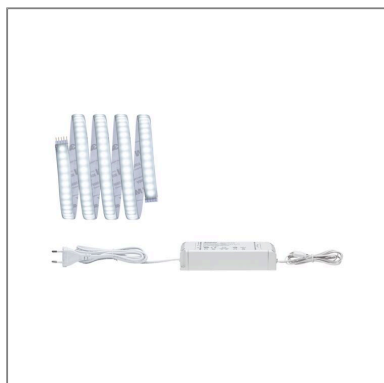

Produktname: MaxLED 1000 LED Strip Tageslichtweiß Basisset 1,5m beschichtet IP44 18W 880lm/m 6500K 36VA

Artikelnummer: 70671

EAN-Nummer: 4000870706718

Hersteller: Paulmann

Beschreibungstext:

MaxLED-Strips 1000 sind mit 18W und 880lm/m so leistungsstark, dass sie problemlos zur Raumausleuchtung eingesetzt werden können. Besonders in Profilen sind sie echte Highlights. Tageslichtweiße Strips sorgen für aktivierendes und konzentrationsförderndes Raum- und Nutzlicht. Das Basisset enthält neben dem Streifen mit einer Länge von 1,5m ein passendes Vorschaltgerät. Es lässt sich nach Bedarf mit zusätzlichen Strips, Verbindern und Steuerungseinheiten mit Fernbedienung erweitern. Bei der Planung darf die unten angegebene Maximallänge nicht überschritten werden. Mit IP44-Schutz ist der Strip speziell gegen das Eindringen von Spritzwasser und deshalb ideal für den Einsatz in Feuchträumen geeignet.

Lichttechnische Daten

Leuchtenlichtstrom: 1.320 lm

Lichtausbeute: 66 lm/W

Farbwiedergabe (CRI): > 80

Leuchtmittel: incl. 1x18 W

Elektrische Daten

Systemleistung: 20 W

Eingangsspannung: 230/24 V

Dimmbarkeit: dimmbar

Schutzklasse: Schutzklasse II

Mechanische Daten

Montageort: sonstige

Abmessungen: H: 4 T: 12,5 mm

Material: Kunststoff

Farbe: Silber

Schutzart: IP44

Gewicht: 0,329 kg