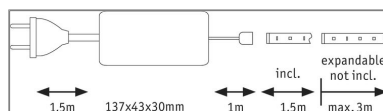

Produktname: MaxLED 1000 LED Strip Tageslichtweiß Basisset 1,5m beschichtet IP44 18W 880lm/m 6500K 36VA

Artikelnummer: 70671

EAN-Nummer: 4000870706718

Hersteller: Paulmann

Beschreibungstext:

MaxLED-Strips 1000 sind mit 18W und 880lm/m so leistungsstark, dass sie problemlos zur Raumausleuchtung eingesetzt werden können. Besonders in Profilen sind sie echte Highlights. Tageslichtweiße Strips sorgen für aktivierendes und konzentrationsförderndes Raum- und Nutzlicht. Das Basisset enthält neben dem Streifen mit einer Länge von 1,5m ein passendes Vorschaltgerät. Es lässt sich nach Bedarf mit zusätzlichen Strips, Verbindern und Steuerungseinheiten mit Fernbedienung erweitern. Bei der Planung darf die unten angegebene Maximallänge nicht überschritten werden. Mit IP44-Schutz ist der Strip speziell gegen das Eindringen von Spritzwasser und deshalb ideal für den Einsatz in Feuchträumen geeignet.

Lichttechnische Daten

Leuchtenlichtstrom: 1.320 lm

Lichtausbeute: 66 lm/W

Farbwiedergabe (CRI): > 80

Leuchtmittel: incl. 1x18 W

Elektrische Daten

Systemleistung: 20 W

Eingangsspannung: 230/24 V

Dimmbarkeit: dimmbar

Schutzklasse: Schutzklasse II

Mechanische Daten

Montageort: sonstige

Abmessungen: H: 4 T: 12,5 mm

Material: Kunststoff

Farbe: Silber

Schutzart: IP44