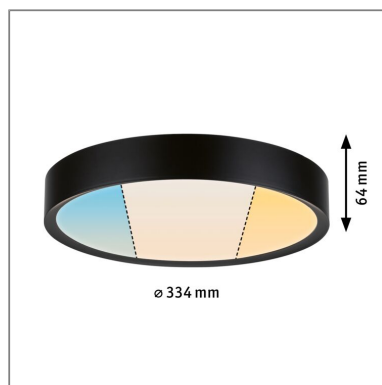

Produktname: Selection Bathroom LED Deckenleuchte Tega IP44 White Switch 1200lm 230V 22,5W Schwarz matt

Artikelnummer: 71086

EAN-Nummer: 4000870710869

Hersteller: Paulmann

Beschreibungstext:

Die Deckenleuchte Tega ist eine vielseitige und moderne Beleuchtungslösung, die nicht nur im Badezimmer, sondern auch in anderen Wohnbereichen perfekt eingesetzt werden kann. Ihr schlichtes und zurückhaltendes Design, kombiniert mit einer ansprechenden Optik, macht sie zu einem stilvollen Accessoire in jedem Raum. Die Leuchtenbasis besteht aus hochwertigem Kunststoff in heller Holzoptik und ist so konstruiert, dass sie auch in feuchter Umgebung eine lange Lebensdauer garantiert. Ein besonderes Highlight ist die White Switch Steuerungstechnik. Mit dieser Technologie lässt sich nach Bedarf und Tageszeit zwischen drei verschiedenen Weißtönen wählen: Warmweiß mit 3000K, Neutralweiß mit 4000K oder Tageslichtweiß mit 6500K. Durch mehrmaliges Betätigen des handelsüblichen Lichtschalters, lässt sich die Lichtfarbe auswählen und dank der Memory-Funktion speichern.

Lichttechnische Daten

Leuchtenlichtstrom: 1.200 lm

Leuchtmittel: incl. 1x22,5 W

Elektrische Daten

Systemleistung: 24 W

Eingangsspannung: 230 V

Schutzklasse: Schutzklasse II

Mechanische Daten

Montageort: Decke

Montageart: Aufbau

Abmessungen: H: 64 mm

Material: Kunststoff

Farbe: Schwarz matt

Schutzart: IP44 Deckenmontage

Gewicht: 0,744 kg