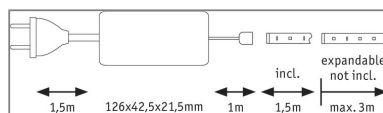

Produktname: MaxLED 500 LED Strip Warmweiß Basisset 1,5m beschichtet IP44 9W 440lm/m 2700K 20VA
Artikelnummer: 70668
EAN-Nummer: 4000870706688
Hersteller: Paulmann

Beschreibungstext:

MaxLED-Strips 500 sind mit 9W und 440lm/m so leistungsstark, dass sie problemlos zur Raumausleuchtung eingesetzt werden können. Besonders in Profilen sind sie echte Highlights. Warmweiße Strips sorgen für gemütliches und entspannendes Raum- und Nutzlicht. Das Basisset enthält neben dem Streifen mit einer Länge von 1,5m ein passendes Vorschaltgerät. Es lässt sich nach Bedarf mit zusätzlichen Strips, Verbindern und Steuerungseinheiten mit Fernbedienung erweitern. Bei der Planung darf die unten angegebene Maximallänge nicht überschritten werden. Mit IP44-Schutz ist der Strip speziell gegen das Eindringen von Spritzwasser und deshalb ideal für den Einsatz in Feuchträumen geeignet.

Lichttechnische Daten

Leuchtenlichtstrom: 660 lm
Lichtausbeute: 60 lm/W
Farbwiedergabe (CRI): > 80
Leuchtmittel: incl. 1x9 W

Elektrische Daten

Systemleistung: 11 W
Eingangsspannung: 230/24 V
Dimmbarkeit: dimmbar
Schutzklasse: Schutzklasse II

Mechanische Daten

Montageort: sonstige
Abmessungen: H: 4 T: 12,5 mm
Material: Kunststoff
Farbe: Silber
Schutzart: IP44
Gewicht: 0,263 kg