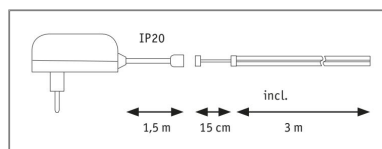

**Produktname:** SimplLED LED Strip Full-Line COB Komplettsset 3m 11W 500lm/m 384LEDs/m 3000K 12VA  
**Artikelnummer:** 78862  
**EAN-Nummer:** 4000870788622  
**Hersteller:** Paulmann

**Beschreibungstext:**

Das warmweiße SimplLED Full-Line COB Komplettsset enthält neben dem Strip mit einer Länge von 3m, einen Netzstecker und ist somit direkt betriebsbereit. Ob als Stimmungslicht, Orientierungslicht oder zur indirekten Raumbelichtung - der Strip eignet sich für verschiedene Anwendungen. Er erzeugt ein absolut homogenes Lichtbild ohne sichtbare Lichtpunkte. Der breite Ausstrahlwinkel von 180° verteilt das Licht optimal ohne Schattenbildung. Die durchgängige Phosphorschicht schützt vor Staub und Feuchtigkeit.

**Lichttechnische Daten**

**Leuchtenlichtstrom:** 1.500 lm  
**Lichtausbeute:** 0 lm/W  
**Farbwiedergabe (CRI):** > 80  
**Ausstrahlwinkel:** 180 °  
**Leuchtmittel:** incl. 1x11 W

**Mechanische Daten**

**Abmessungen:** H: 1,6 x B: 8 x mm  
**Material:** Metall  
**Farbe:** Weiß  
**Schutzart:** IP20  
**Gewicht:** 0,128 kg

**Elektrische Daten**

**Systemleistung:** 17 W  
**Eingangsspannung:** 230/12 V  
**Schutzklasse:** Schutzklasse II