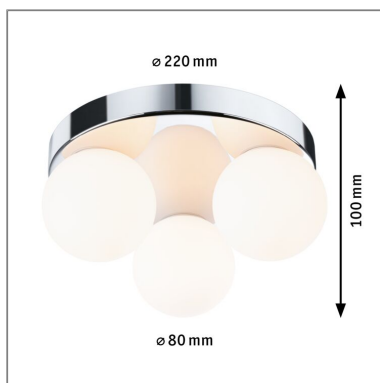

Produktname: Selection Bathroom Deckenleuchte Gove IP44 G9 230V max. 3x20W dimmbar Chrom & Satin

Artikelnummer: 71062

EAN-Nummer: 4000870710623

Hersteller: Paulmann

Beschreibungstext:

Die dreiflämmige Deckenleuchte der Serie Gove sorgt mit ihrer zeitlosen, eleganten Kugelform in Chrom & Satin für ein perfektes Zusammenspiel von Licht und Design im Bad. Durch den speziellen Schutz gegen das Eindringen von Spritzwasser ist die Leuchte ideal für den Einsatz in Feuchträumen geeignet. Die Badleuchten der Serie Gove stehen für stilsichere Eleganz, in Kombination mit anderen Leuchten der Gove Serie entsteht ein harmonisches Lichtbild im Badezimmer. Es lassen sich beliebige Leuchtmittel mit G9-Sockel und einer Leistung von max. 20W einsetzen.

Lichttechnische Daten

Elektrische Daten

Eingangsspannung: 230 V

Dimmbarkeit: dimmbar

Schutzklasse: Schutzklasse I

Mechanische Daten

Montageort: Decke & Wand

Montageart: Aufbau

Abmessungen: H: 100 mm

Material: Glas & Metall

Farbe: Chrom & Satin

Schutzart: IP44

Gewicht: 0,632 kg