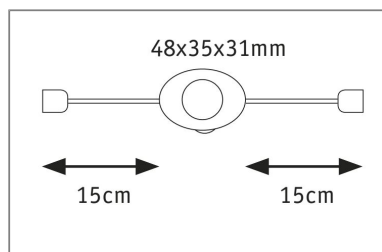

Produktname: MaxLED Sensor Night PIR DC 24V max. 144W Weiß
Artikelnummer: 70974
EAN-Nummer: 4000870709740
Hersteller: Paulmann

**Beschreibungstext:**

Ergänzen sie einen lichtempfindlichen Bewegungsmelder in ihr MaxLED System. Der Night PIR Sensor schaltet automatisch bei Dämmerung das Licht Ein & Aus. Ob im Flur, an der Treppe oder in z.B. in der Garage hilft dieses clevere Zubehör das Licht per Bewegung ohne Schalter und Fernbedienung einzuschalten. Wählen sie selbst wie lang das Licht brennen soll, die Zeit ist einstellbar von 30 Sekunden bis zu 10 Minuten. Der Erfassungs-Radius beträgt riesige 5 m.

Lichttechnische Daten**Elektrische Daten**

Eingangsspannung: DC 24 V

Schutzklasse: Schutzklasse III

Mechanische Daten

Abmessungen: H: 33 x B: 48 x T: 35 mm

Material: Kunststoff

Farbe: Weiß

Gewicht: 0,025 kg