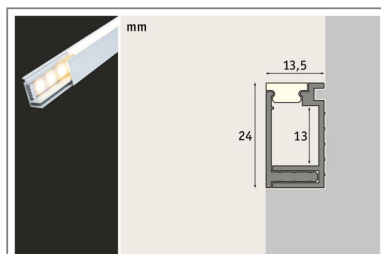

<b>Produktname:</b>	LumiTiles LED Strip Aufbauprofil Top 2m Alu eloxiert & Satin
<b>Artikelnummer:</b>	78405
<b>EAN-Nummer:</b>	4000870784051
<b>Hersteller:</b>	Paulmann

**Beschreibungstext:**

LumiTiles Top Profile sind der leuchtende Horizont-Streifen an der Oberkante von Fliesenspiegeln und erzeugen ein indirektes Licht über dem Fliesenspiegel. Das Aufbauprofil mit einer Länge von 2m sitzt oben auf der Fliesenkante und erzeugt eindrucksvolles indirektes Licht in 2 wählbaren Lichtstärken. Es bietet einen sicheren Abschluss zwischen Wand & Profil – die Konstruktion berücksichtigt schmale Fläche zum Aufbringen von Abdichtmittel. Mit MaxLED500 oder 1000 Stripes, kann die Lichtstärke individuell gewählt werden. Dabei stehen neben einem angenehmen Warmweiß auch eine RGBW-Farbwechsel-Version zur Verfügung. Die RGBW-Sets enthalten einen smarten Zigbee 3.0 Controller, steuerbar über App, Sprachassistenten oder Fernbedienung.

**Lichttechnische Daten****Elektrische Daten****Mechanische Daten****Abmessungen:** H: 13,5 T: 24 mm**Material:** Aluminium**Farbe:** Alu eloxiert & Satin**Gewicht:** 0,628 kg