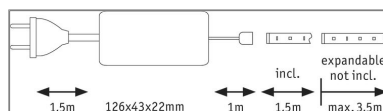

Produktname: MaxLED 500 LED Strip Tageslichtweiß Basisset 1,5m beschichtet IP44 9W 440lm/m 6500K 20VA
Artikelnummer: 70667
EAN-Nummer: 4000870706671
Hersteller: Paulmann

Beschreibungstext:

MaxLED-Strips 500 sind mit 9W und 440lm/m so leistungsstark, dass sie problemlos zur Raumausleuchtung eingesetzt werden können. Besonders in Profilen sind sie echte Highlights. Tageslichtweiße Strips sorgen für aktivierendes und konzentrationsförderndes Raum- und Nutzlicht. Das Basisset enthält neben dem Streifen mit einer Länge von 1,5m ein passendes Vorschaltgerät. Es lässt sich nach Bedarf mit zusätzlichen Strips, Verbindern und Steuerungseinheiten mit Fernbedienung erweitern. Bei der Planung darf die unten angegebene Maximallänge nicht überschritten werden. Mit IP44-Schutz ist der Strip speziell gegen das Eindringen von Spritzwasser und deshalb ideal für den Einsatz in Feuchträumen geeignet.

Lichttechnische Daten

Leuchtenlichtstrom: 660 lm
Lichtausbeute: 60 lm/W
Farbwiedergabe (CRI): > 80
Leuchtmittel: incl. 1x9 W

Elektrische Daten

Systemleistung: 11 W
Eingangsspannung: 230/24 V
Dimmbarkeit: dimmbar
Schutzklasse: Schutzklasse II

Mechanische Daten

Montageort: sonstige
Abmessungen: H: 4 T: 12,5 mm
Material: Kunststoff
Farbe: Silber
Schutzart: IP44
Gewicht: 0,243 kg