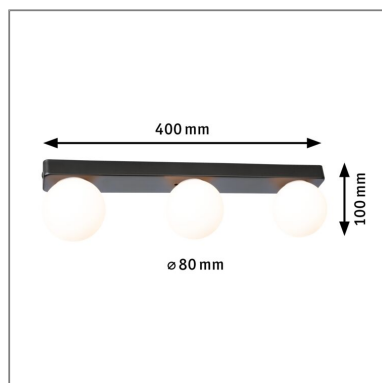

Produktname: Selection Bathroom Wandleuchte Gove IP44 G9 230V max. 3x20W dimmbar Schwarz matt & Satin

Artikelnummer: 71070

EAN-Nummer: 4000870710708

Hersteller: Paulmann

Beschreibungstext:

Die dreiflämmige Deckenleuchte der Serie Gove sorgt mit ihrer zeitlosen, eleganten Kugelform in Schwarz matt & Satin für ein perfektes Zusammenspiel von Licht und Design im Bad. Dank der länglichen Form eignet sich die Leuchte besonders gut rechts und links neben des Spiegels. Durch den speziellen Schutz gegen das Eindringen von Spritzwasser ist die Leuchte ideal für den Einsatz in Feuchträumen geeignet. Die Badleuchten der Serie Gove stehen für stilsichere Eleganz, in Kombination mit anderen Leuchten der Gove Serie entsteht ein harmonisches Lichtbild im Badezimmer. Es lassen sich beliebige Leuchtmittel mit G9-Sockel und einer Leistung von max. 20W einsetzen.

Lichttechnische Daten

Elektrische Daten

Eingangsspannung: 230 V

Dimmbarkeit: dimmbar

Schutzklasse: Schutzklasse I

Mechanische Daten

Montageort: Decke & Wand

Montageart: Aufbau

Abmessungen: H: 100 x B: 400 x T: 80 mm

Material: Glas & Metall

Farbe: Schwarz matt & Satin

Schutzart: IP44

Gewicht: 0,688 kg