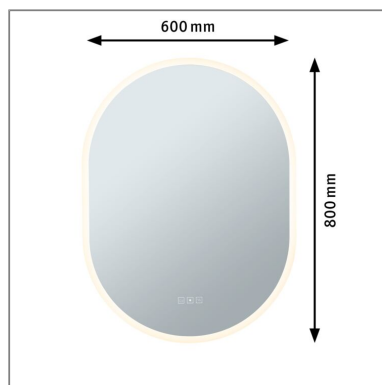

**Produktname:** LED Leuchtspiegel Mirra IP44 White Switch 1400lm 230V 22W dimmbar Spiegel & Weiß  
**Artikelnummer:** 71087  
**EAN-Nummer:** 4000870710876  
**Hersteller:** Paulmann

**Beschreibungstext:**

Der ovale Leuchtspiegel Mirra in Spiegel & Weiß ist durch Spritzwasserschutz für den Einsatz im Badezimmer oder Feuchtraum geeignet. Am Spiegel sind Touch-Schalter zum Ein- und Ausschalten, Einstellen der Lichtfarbe und Heizen vorhanden. Dank der WhiteSwitch-Funktion lässt sich die Lichtfarbe je nach Tageszeit und Bedürfnis einstellen: Tageslichtweiß – Wake up! Neutralweiß – Make up! Warmweiß – Relax! Die Heizfunktion sorgt auch bei Feuchtigkeit für klare Sicht.

**Mechanische Daten**

**Montageort:** Wand

**Montageart:** Aufbau

**Abmessungen:** H: 800 x B: 600 x T: 27 mm

**Material:** Metall & Acryl

**Farbe:** Spiegel & Weiß

**Schutzart:** IP44

**Gewicht:** 4,94 kg