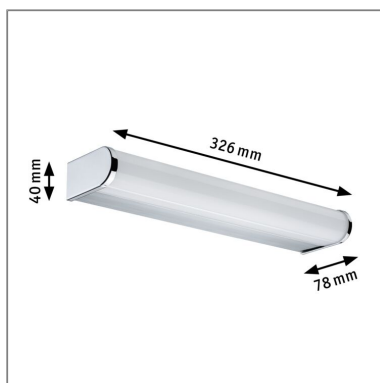

Produktname: LED Wandleuchte Arneb IP44 3000K 550lm 230V 9W Chrom
Artikelnummer: 70879
EAN-Nummer: 4000870708798
Hersteller: Paulmann

Beschreibungstext:

Die Arneb Wandleuchte kann durch den Spritzwasserschutz direkt über dem Spiegel montiert werden. Eine satinierte Acrylabdeckung sorgt für eine gleichmäßiges und blendarmes Licht im Bad.

Lichttechnische Daten

Leuchtenlichtstrom: 550 lm

Leuchtmittel: incl. 1x9 W

Elektrische Daten

Eingangsspannung: 230 V

Schutzklasse: Schutzklasse II

Mechanische Daten

Montageort: Wand

Montageart: Aufbau

Abmessungen: H: 40 x B: 326 x T: 78 mm

Material: Aluminium & Acryl

Farbe: Chrom

Schutzart: IP44 Deckenmontage

Gewicht: 0,506 kg