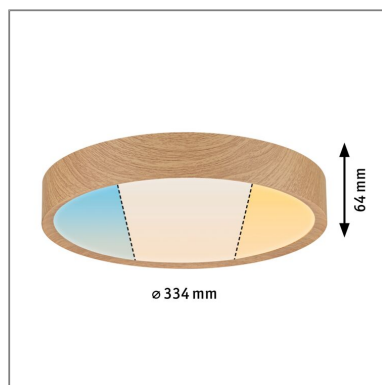

Produktname: Selection Bathroom LED Deckenleuchte Tega IP44 White Switch 1200lm 230V 22,5W Holzoptik

Artikelnummer: 71085

EAN-Nummer: 4000870710852

Hersteller: Paulmann

Beschreibungstext:

Die Deckenleuchte Tega ist eine vielseitige und moderne Beleuchtungslösung, die nicht nur im Badezimmer, sondern auch in anderen Wohnbereichen perfekt eingesetzt werden kann. Ihr schlichtes und zurückhaltendes Design, kombiniert mit einer ansprechenden Optik, macht sie zu einem stilvollen Accessoire in jedem Raum. Die Leuchtenbasis besteht aus hochwertigem Kunststoff in Schwarz matt und ist so konstruiert, dass sie auch in feuchter Umgebung eine lange Lebensdauer garantiert. Ein besonderes Highlight ist die White Switch Steuerungstechnik. Mit dieser Technologie lässt sich nach Bedarf und Tageszeit zwischen drei verschiedenen Weißtönen wählen: Warmweiß mit 3000K, Neutralweiß mit 4000K oder Tageslichtweiß mit 6500K. Durch mehrmaliges Betätigen des handelsüblichen Lichtschalters, lässt sich die Lichtfarbe auswählen und dank der Memory-Funktion speichern.

Montageort: Decke

Montageart: Aufbau

Abmessungen: H: 64 mm

Material: Kunststoff

Farbe: Holzoptik

Schutzart: IP44 Deckenmontage

Gewicht: 0,754 kg