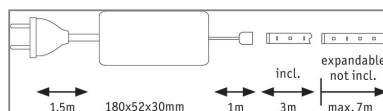

#### Beschreibungstext:

MaxLED-Strips 1000 sind mit 35W und 880lm/m so leistungsstark, dass sie problemlos zur Raumausleuchtung eingesetzt werden können. Besonders in Profilen sind sie echte Highlights. Warmweiße Strips sorgen für gemütliches und entspannendes Raum- und Nutzlicht. Das Basisset enthält neben dem Streifen mit einer Länge von 3m ein passendes Vorschaltgerät. Es lässt sich nach Bedarf mit zusätzlichen Strips, Verbindern und Steuerungseinheiten mit Fernbedienung erweitern. Bei der Planung darf die unten angegebene Maximallänge nicht überschritten werden.

#### Lichttechnische Daten

**Leuchtenlichtstrom:** 2.640 lm  
**Lichtausbeute:** 66 lm/W  
**Farbwiedergabe (CRI):** > 80  
**Leuchtmittel:** incl. 1x35 W

#### Mechanische Daten

**Montageort:** sonstige  
**Montageart:** Aufbau  
**Abmessungen:** H: 4 T: 12,5 mm  
**Material:** Kunststoff  
**Farbe:** Silber  
**Schutzart:** IP44  
**Gewicht:** 0,429 kg