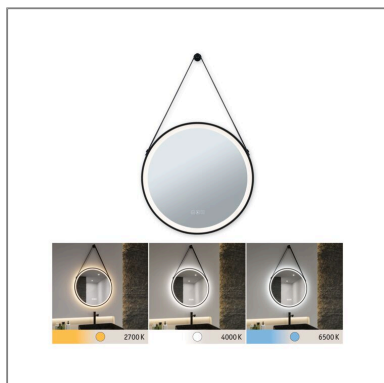

Produktname: LED Leuchtspiegel Mirra IP44 White Switch 750lm 230V 11,5W dimmbar Schwarz & Spiegel

Artikelnummer: 71089

EAN-Nummer: 4000870710890

Hersteller: Paulmann

Beschreibungstext:

Der runde Leuchtspiegel Mirra in Schwarz & Spiegel mit Aufhängung ist durch Spritzwasserschutz für den Einsatz im Badezimmer oder Feuchtraum geeignet. Am Spiegel sind Touch-Schalter zum Ein- und Ausschalten, Einstellen der Lichtfarbe und Heizen vorhanden. Dank der WhiteSwitch-Funktion lässt sich die Lichtfarbe je nach Tageszeit und Bedürfnis einstellen: Tageslichtweiß – Wake up! Neutralweiß – Make up! Warmweiß – Relax! Die Heizfunktion sorgt auch bei Feuchtigkeit für klare Sicht.

Lichttechnische Daten

Leuchtenlichtstrom: 750 lm

Leuchtmittel: incl. 1x11,5 W

Elektrische Daten

Systemleistung: 23,5 W

Eingangsspannung: 230 V

Dimmbarkeit: dimmbar

Schutzklasse: Schutzklasse II

Mechanische Daten

Montageort: Wand

Montageart: Aufbau

Abmessungen: T: 31 mm

Material: Acryl & Metall & Leder

Farbe: Schwarz & Spiegel

Schutzart: IP44

Gewicht: 3,76 kg